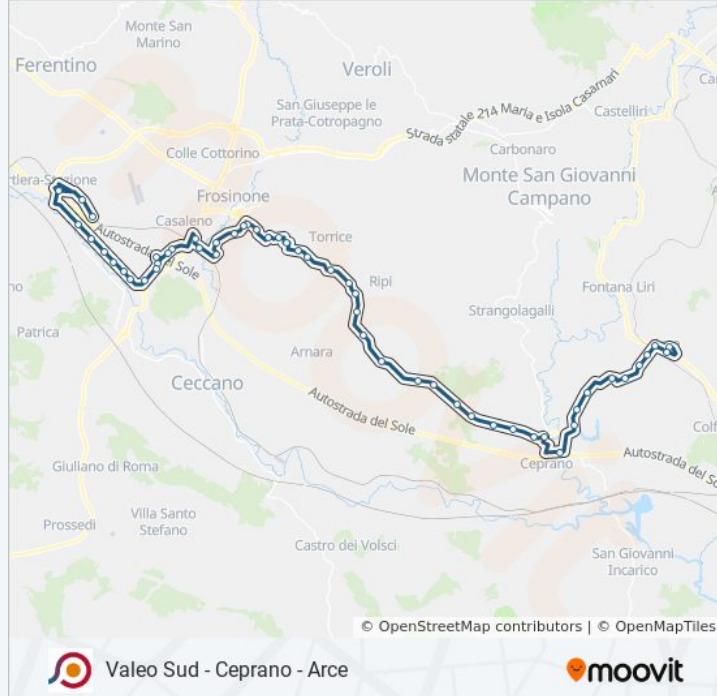

Valeo Sud - Ceprano - Arce

[Scarica L'App](#)

La linea bus COTRAL Valeo Sud - Ceprano - Arce ha una destinazione. Durante la settimana è operativa:

(1) Frosinone | Via Ponticelli→Arce Bv (Via Marconi): 06:10 - 22:10

Ceprano | Via Casilina (Km 100)

Ceprano | Sfratti

Ceprano | Via Casilina Via Cese

Ceprano | Via Casilina Via Ripi

Ceprano | Via Casilina Via Serole

Ceprano | Via Casilina Via Campidoglio

Ceprano | Via Riviera Liri

Ceprano | Cimitero

Ceprano | Via Casilina Via Sodine

Ceprano | Capocroce

Arce | Collenoci

Arce | Portone

Arce | Puzzaca

Arce | Via Casilina Via Valle

Arce | Via Casilina Via Campanile

Arce | Cimitero

Arce | Stazione FS

Orari, mappe e fermate della linea bus COTRAL disponibili in un PDF su moovitapp.com. Usa [App Moovit](#) per ottenere tempi di attesa reali, orari di tutte le altre linee o indicazioni passo-passo per muoverti con i mezzi pubblici a Roma e Lazio.