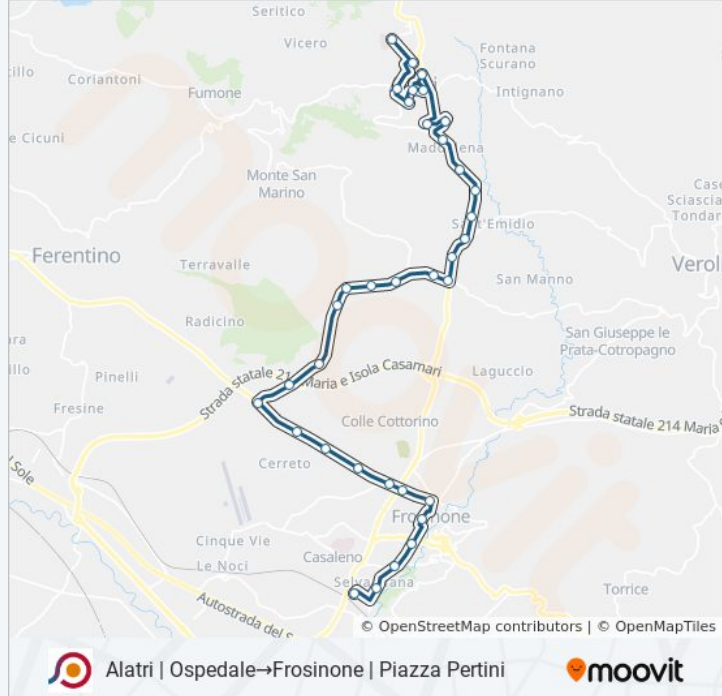

Informazioni sulla linea bus COTRAL

Direzione: Alatri | Ospedale→Frosinone | Piazza Pertini

Fermate: 34

Durata del tragitto: 41 min

La linea in sintesi:

Alatri | Via Santa Cecilia Via Tecchiena

Alatri | Via Santa Cecilia Via Lago

Alatri | Via Santa Cecilia Via Alberotozzi

Alatri | Via Santa Cecilia Via Casamari

Ferentino | Via Casilina (Roana)

Ferentino | Colle San Pietro

Alatri | Quaraticciolo

Frosinone | Via Casilina Via Colle Fiore

Frosinone | Via Casilina Via Powell

Frosinone | Via Maria Via Plinio

Frosinone | Piazzale De Matheis

Frosinone | Via Adige Piazza Domenico Ferrante

Frosinone | Via Moro Via Piave

Frosinone | Via Marittima Via Grappelli

Frosinone | Piazza Pertini

Direzione: Alatri | Via Circonvallazione Viale Duca D'Aosta→Frosinone | Piazza Pertini

30 fermate

[VISUALIZZA GLI ORARI DELLA LINEA](#)

Alatri | Via Circonvallazione Viale Duca D'Aosta