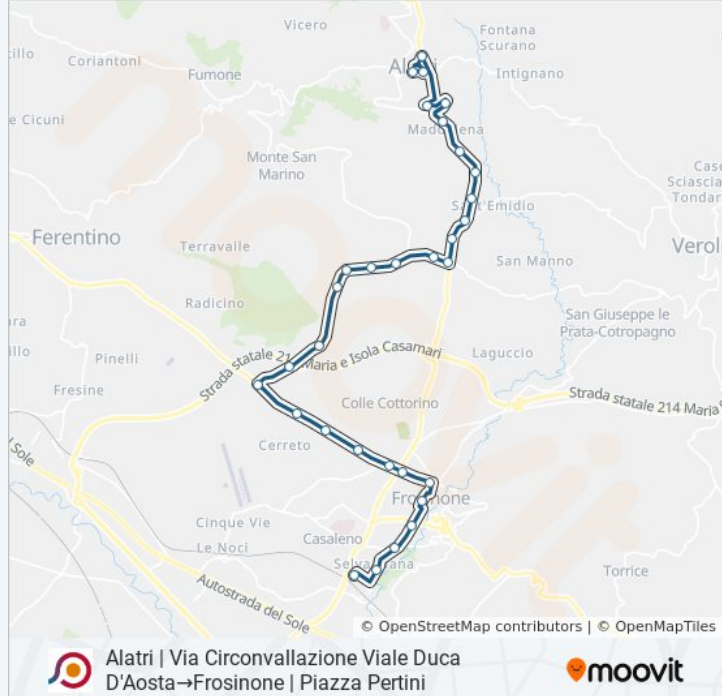

Informazioni sulla linea bus COTRAL

Direzione: Alatri | Via Circonvallazione Viale Duca D'Aosta→Frosinone | Piazza Pertini

Fermate: 30

Durata del tragitto: 29 min

La linea in sintesi:

Alatri | Via Santa Cecilia Via Polledrara

Alatri | Via Santa Cecilia Via Montereio

Alatri | Via Santa Cecilia Via Tecchiena

Alatri | Via Santa Cecilia Via Lago

Alatri | Via Santa Cecilia Via Alberotozzi

Alatri | Via Santa Cecilia Via Casamari

Ferentino | Via Casilina (Roana)

Ferentino | Colle San Pietro

Alatri | Quaraticciolo

Frosinone | Via Casilina Via Colle Fiore

Frosinone | Via Casilina Via Powell

Frosinone | Via Maria Via Plinio

Frosinone | Piazzale De Matheis

Frosinone | Via Adige Piazza Domenico Ferrante

Frosinone | Via Moro Via Piave

Frosinone | Via Marittima Via Grappelli

Frosinone | Piazza Pertini

Orari, mappe e fermate della linea bus COTRAL disponibili in un PDF su moovitapp.com. Usa [App Moovit](#) per ottenere tempi di attesa reali, orari di tutte le altre linee o indicazioni passo-passo per muoverti con i mezzi pubblici a Roma e Lazio.