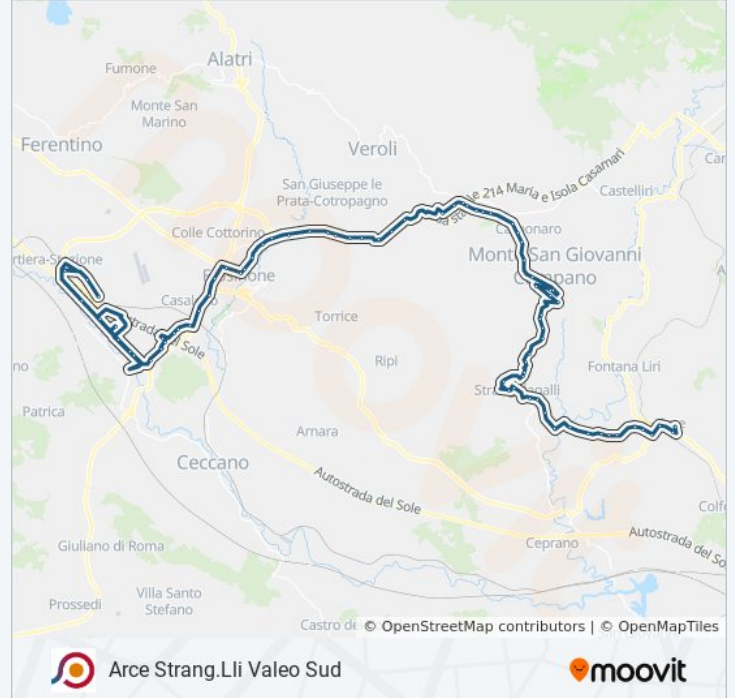

## Arce Strang.Lli Valeo Sud

Scarica L'App

La linea bus COTRAL Arce Strang.Lli Valeo Sud ha una destinazione. Durante la settimana è operativa:

(1) Arce Bv (Via Marconi)→Frosinone | Via Ponticelli: 06:20

Usa Moovit per trovare le fermate della linea bus COTRAL più vicine a te e scoprire quando passerà il prossimo mezzo della linea bus COTRAL

**Direzione: Arce Bv (Via Marconi)→Frosinone | Via Ponticelli**

Veroli | San Cristoforo

Veroli | Bivio Papetti

V M`aria , Bv Provle S. Angelo

Veroli | Giglio

Veroli | Cona Dei Greci

Veroli | Ponte Vasagalli

Veroli | Via M`aria Via Colle Pelero

Veroli | Via M`aria Via Colle Morgatto

Veroli | San Filippo

Veroli | Pescara

Veroli | Via M`aria (Svincolo Superstrada)

Veroli | Morate

Frosinone | Via Maria Via Cona

Frosinone | Via Maria Via Plinio

Frosinone | Via Maria Via Tiburtina

Frosinone | Piazzale De Matheis