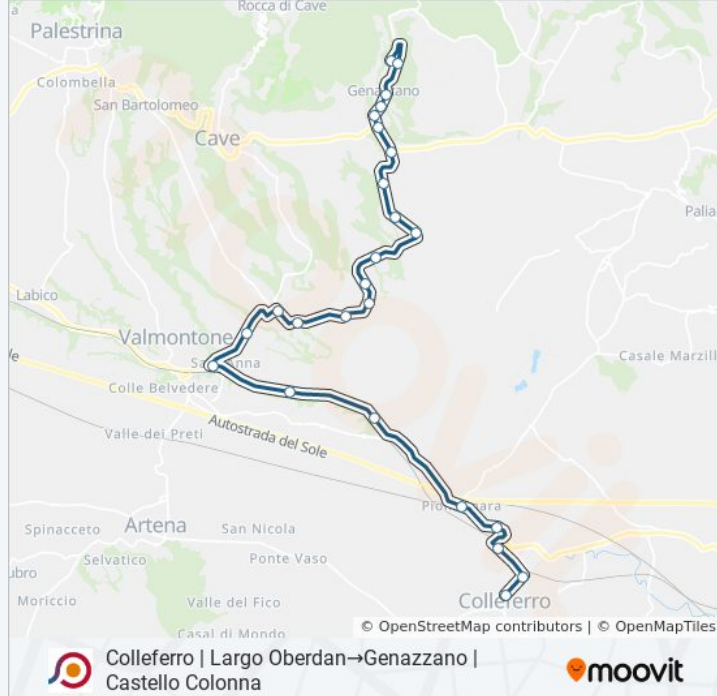

### Informazioni sulla linea bus COTRAL

**Direzione:** Colleferro | Largo Oberdan→Genazzano  
| Castello Colonna

**Fermate:** 25

**Durata del tragitto:** 39 min

**La linea in sintesi:**

Genazzano | Via Valmontone Via Prenestina

Genazzano | Via Valle Rotelle Via Petroselli

Genazzano | Via Valle Rotelle Via Di Vittorio

Genazzano | Via Trento Trieste Via Stazione

Genazzano | Porta Romana

Genazzano | Via Gramsci Via Cencella

Genazzano | Castello Colonna

Orari, mappe e fermate della linea bus COTRAL disponibili in un PDF su [moovitapp.com](https://moovitapp.com). Usa [App Moovit](#) per ottenere tempi di attesa reali, orari di tutte le altre linee o indicazioni passo-passo per muoverti con i mezzi pubblici a Roma e Lazio.