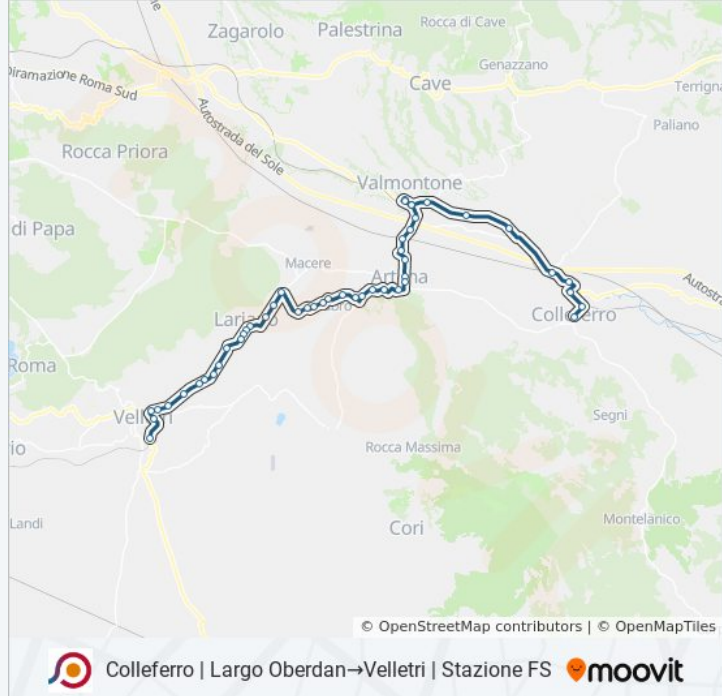

Informazioni sulla linea bus COTRAL

Direzione: Colleferro | Largo Oberdan → Velletri | Stazione FS

Fermate: 47

Durata del tragitto: 70 min

La linea in sintesi:

Artena | Cimitero

Artena | Via Giulianello Via Valle S. Stefano

Lariano | Via Roma Via Colle Ottorino

Lariano | Via Roma Via Newton

Lariano | Via Roma Via Arcioni

Lariano | Via Ariana Via Colonnella

Velletri | Via Ariana Via Ricci

Velletri | Via Ariana Via Castagnoli

Velletri | Via Ariana Via Cori

Velletri | Cimitero

Velletri | Via Lata - Viale Dei Volsci

Velletri | Viale Volsci Via Mammuccari

Velletri | Stazione FS

Orari, mappe e fermate della linea bus COTRAL disponibili in un PDF su moovitapp.com. Usa [App Moovit](https://moovitapp.com) per ottenere tempi di attesa reali, orari di tutte le altre linee o indicazioni passo-passo per muoverti con i mezzi pubblici a Roma e Lazio.