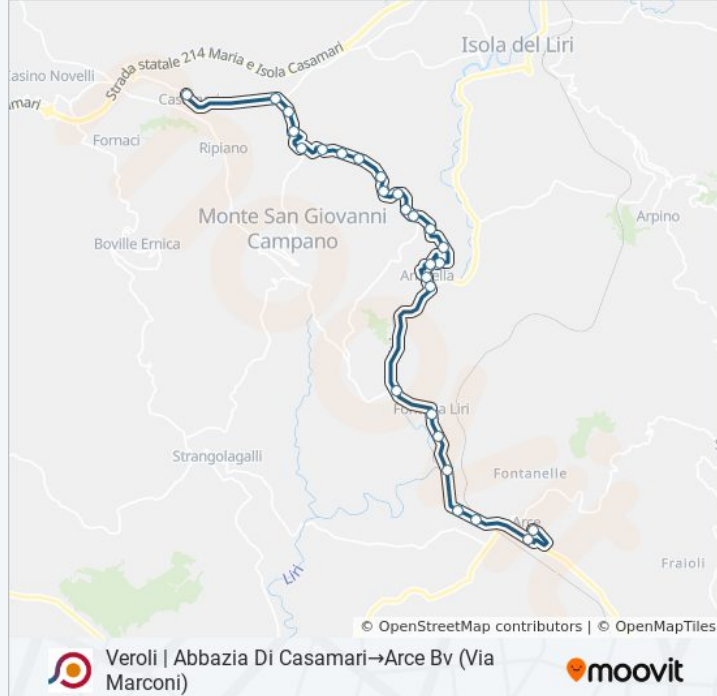

Veroli | Abbazia Di Casamari → Arce Bv (Via Marconi)

Scarica L'App

La linea bus COTRAL Veroli | Abbazia Di Casamari → Arce Bv (Via Marconi) ha una destinazione. Durante la settimana è operativa:

(1) Veroli | Abbazia Di Casamari → Arce Bv (Via Marconi): 14:45

Usa Moovit per trovare le fermate della linea bus COTRAL più vicine a te e scoprire quando passerà il prossimo mezzo della linea bus COTRAL

Direzione: Veroli | Abbazia Di Casamari → Arce Bv (Via Marconi)

Informazioni sulla linea bus COTRAL

Direzione: Veroli | Abbazia Di Casamari → Arce Bv (Via Marconi)

Fermate: 27

Durata del tragitto: 29 min

La linea in sintesi:

Fontana Liri | Cimitero

Fontana Liri | Corso Trieste

Fontana Liri | Corso Trieste Via Terme

Arce | Sant'Eleuterio

Arce | Via Fontanelle Via Campostefano

Arce | Via Fontanelle Via Sant'Eluterio

Arce | Stazione FS

Arce Bv (Via Marconi)

Orari, mappe e fermate della linea bus COTRAL disponibili in un PDF su moovitapp.com. Usa App Moovit per ottenere tempi di attesa reali, orari di tutte le altre linee o indicazioni passo-passo per muoverti con i mezzi pubblici a Roma e Lazio.