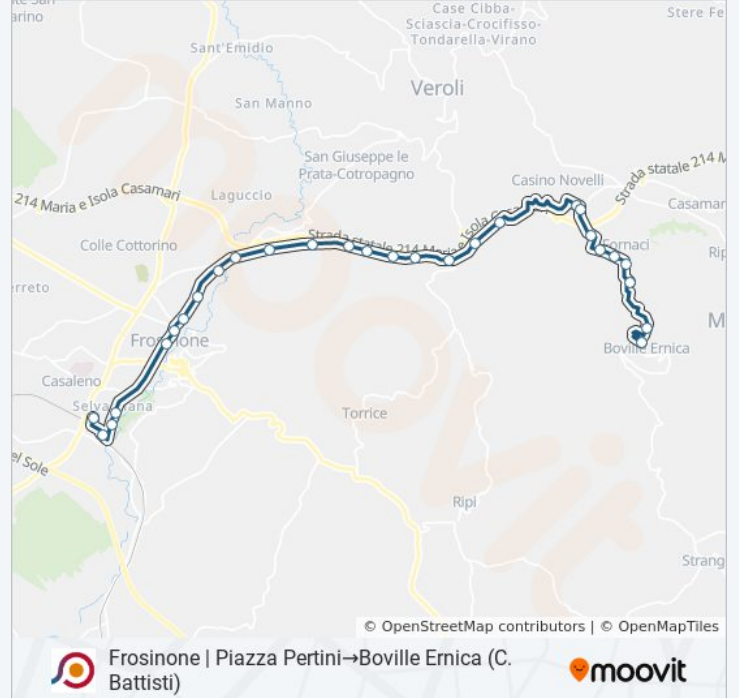

**Direzione: Frosinone | Piazza Pertini→Boville Ernica (C. Battisti)**

25 fermate

[VISUALIZZA GLI ORARI DELLA LINEA](#)

Frosinone | Piazza Pertini

Frosinone | Via Moro Via Tagliamento

Frosinone | Via Moro Viale Roma

Frosinone | Via Maria Via Tiburtina

Frosinone | Via Maria Via Plinio

Frosinone | Via Maria Via Cona

Veroli | Morate

Veroli | Via Mā Ria (Svincolo Superstrada)

Veroli | Pescara

Veroli | San Filippo

Veroli | Via Mā Ria Via Colle Morgatto

**Informazioni sulla linea bus COTRAL**

**Direzione:** Frosinone | Piazza Pertini→Boville Ernica (C. Battisti)

**Fermate:** 25

**Durata del tragitto:** 39 min

**La linea in sintesi:**

Boville | Colle San Paolo

Boville | Fornaci

Boville | Santa Liberata

Boville | Via Rotabile Via Montorli

Boville | Via Rotabile Via Fontana Vecchia

Boville Ernica (C. Battisti)

Orari, mappe e fermate della linea bus COTRAL disponibili in un PDF su [moovitapp.com](https://moovitapp.com). Usa [App Moovit](#) per ottenere tempi di attesa reali, orari di tutte le altre linee o indicazioni passo-passo per muoverti con i mezzi pubblici a Roma e Lazio.