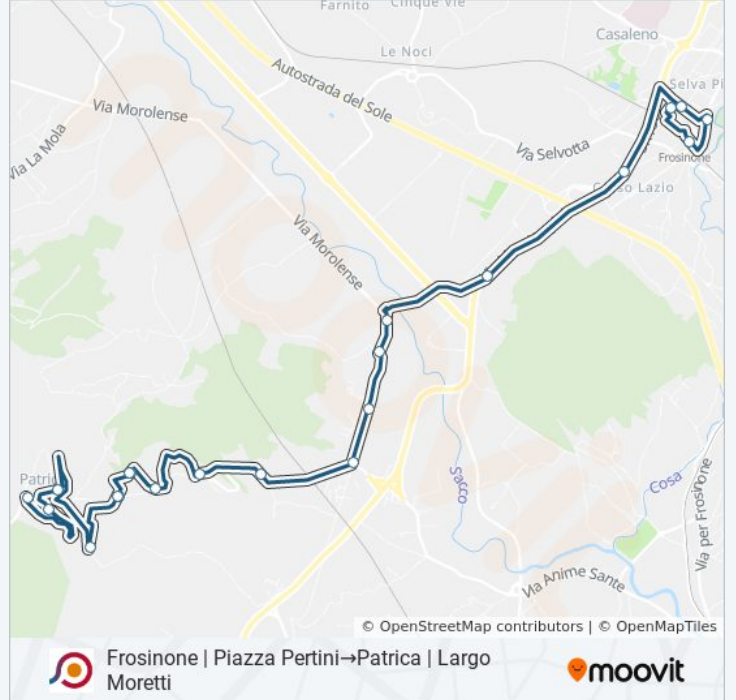

Usa Moovit per trovare le fermate della linea bus COTRAL più vicine a te e scoprire quando passerà il prossimo mezzo della linea bus COTRAL

Direzione: Frosinone | Piazza Pertini→Patrica | Largo Moretti

Patrica | Via Lagoscillo Via Cardigna

Patrica | Via Lagoscillo Via Illori

Patrica | Via Lagoscillo Via Paleario

Patrica | Via Lagoscillo Via Miccia

Patrica | Largo Moretti

Orari della linea bus COTRAL

Orari di partenza verso Frosinone | Piazza Pertini→Patrica | Largo Moretti:

lunedì	06:40
martedì	06:40
mercoledì	06:40
giovedì	06:45
venerdì	06:45
sabato	06:50
domenica	Non in Servizio

Informazioni sulla linea bus COTRAL

Direzione: Frosinone | Piazza Pertini→Patrica | Largo Moretti

Fermate: 18

Durata del tragitto: 30 min

La linea in sintesi:

Orari, mappe e fermate della linea bus COTRAL disponibili in un PDF su moovitapp.com. Usa [App Moovit](#) per ottenere tempi di attesa reali, orari di tutte le altre linee o indicazioni passo-passo per muoverti con i mezzi pubblici a Roma e Lazio.