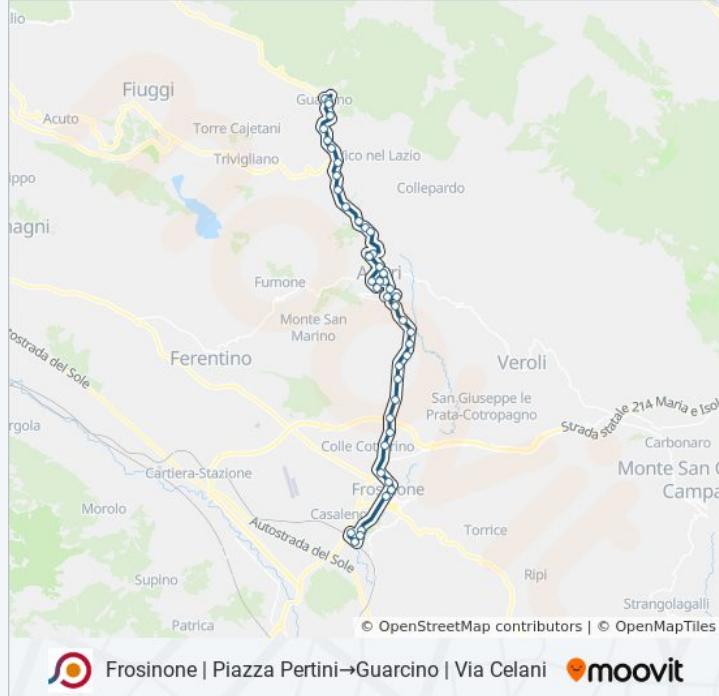

Alatri | Via Circonvallazione Via Marconi

Alatri | Via Circonvallazione Viale Duca D'Aosta

Alatri | Porta San Francesco

Alatri | Via Madonna Sanità Via De Gasperi

Alatri | Via Madonna Sanità Via Colleprata

Alatri | Ospedale

Alatri | Zona Industriale

Alatri | Via Fiuggi Via Colleperardo

Alatri | Via Fiuggi Via Pacciano

Alatri | Via Fiuggi Via 5 Strade

Alatri | Collelavena

Vico | Via Prenestina Via Mola Corte

Vico | Via Prenestina Via Croce

Vico | Via Prenestina Via Sublacense

Guarcino | Torretta

Guarcino | Valle Careta

Guarcino | Cartiera

Guarcino | Via Sublacense Via Coriano

Guarcino | Via Sublacense Via Castagnola

Guarcino | Via Roma Via Santissima Annunziata

Guarcino | Via Milani

Guarcino | Via Celani

Orari, mappe e fermate della linea bus COTRAL disponibili in un PDF su moovitapp.com. Usa [App Moovit](#) per ottenere tempi di attesa reali, orari di tutte le altre linee o indicazioni passo-passo per muoverti con i mezzi pubblici a Roma e Lazio.