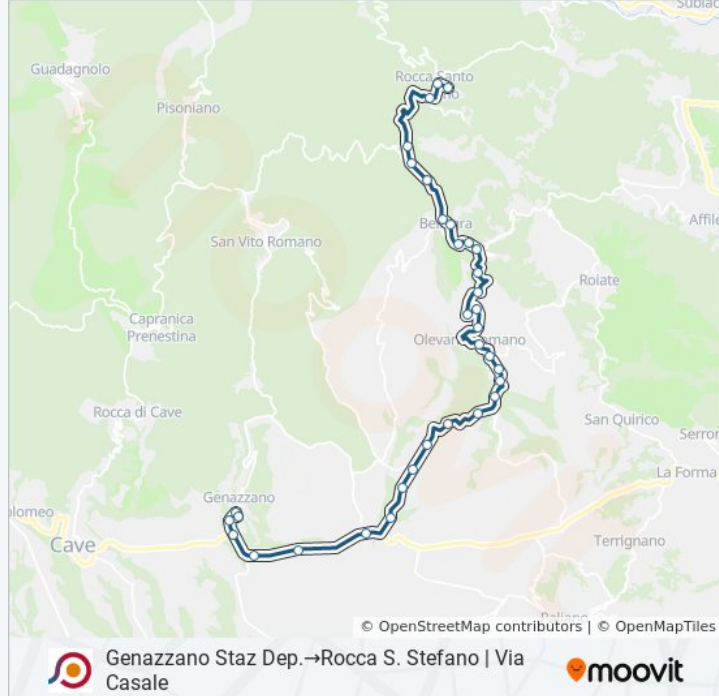

Genazzano Dep→Rocca S. Stefano | Via Casale

[Scarica L'App](#)

La linea bus COTRAL Genazzano Dep→Rocca S. Stefano | Via Casale ha una destinazione. Durante la settimana è operativa:

(1) Genazzano Dep→Rocca S. Stefano | Via Casale: 04:55 - 13:30

Bellegra (Via S. Francesco)

Bellegra | Carecarelle

Bellegra | Cantarelle

Bellegra | Convento

Rocca S. Stefano | Sollemore

Rocca S. Stefano | Viale Pini

Rocca S. Stefano | Via Casale

Orari, mappe e fermate della linea bus COTRAL disponibili in un PDF su moovitapp.com. Usa [App Moovit](#) per ottenere tempi di attesa reali, orari di tutte le altre linee o indicazioni passo-passo per muoverti con i mezzi pubblici a Roma e Lazio.