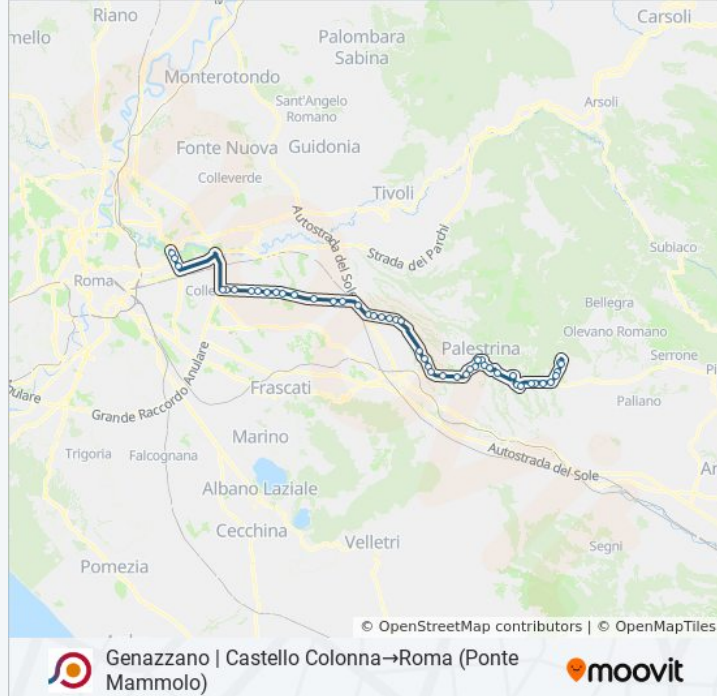

Galliciano | Acquatraversa

Galliciano | Ponte Perugina

Zagarolo | Via Prenest. Nuova, 178

Zagarolo | Valle Martella

Monte Compatri | Via Prenestina (Gabii)

Roma | Via Prenestina Via Rocca Cencia

Prenestina/Riserva Nuova

Prenestina/Ponzoni

Prenestina/Borghesiana

Prenestina/Avola

Prenestina/S. M. Capua Vetere

Prenestina/Cervinara

Prenestina/Torrenova

Prenestina/Valle Bagnata

Togliatti/D'Onofrio

Togliatti/Alberini

Roma (Ponte Mammolo)

Orari, mappe e fermate della linea bus COTRAL disponibili in un PDF su moovitapp.com. Usa [App Moovit](https://moovitapp.com) per ottenere tempi di attesa reali, orari di tutte le altre linee o indicazioni passo-passo per muoverti con i mezzi pubblici a Roma e Lazio.