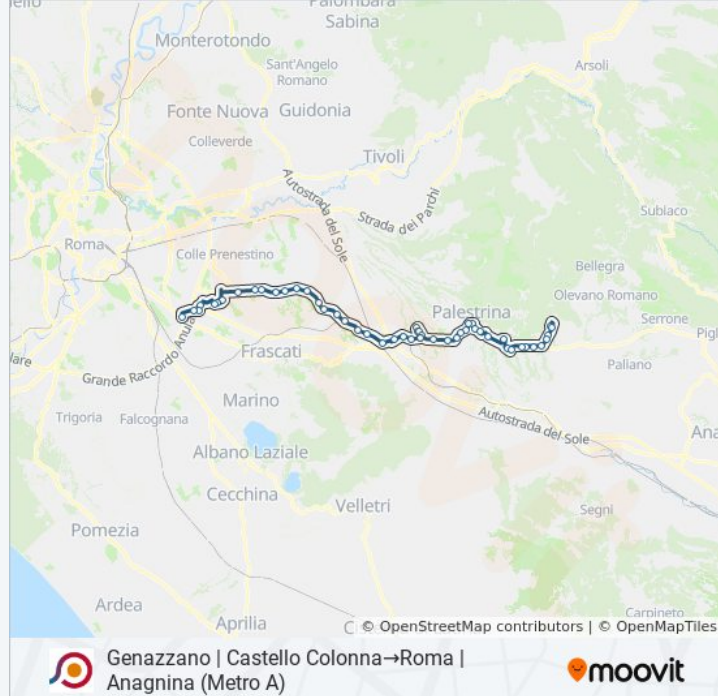

Zagarolo | Via Prenest. Nuova V.le Ungheria

Zagarolo | Via Prenest. Nuova Via Stazione

San Cesareo | Via Prenestina Nuova

San Cesareo | Via Enopolio

San Cesareo | Via Casilina Via Corridoni

San Cesareo | Via Casilina Via Col Fiorito

San Cesareo | Via Casilina Via Passero

Colonna | Via Casilina (Stazione Fs)

San Cesareo | Valle Canestra

Monte Compatri | Via Casilina Via Marmorelle

Monte Compatri | Via Casilina (Laghetto)

Monte Compatri | Via Casilina Via Acqua Felice

Monte Compatri | Via Casilina Metro C

Casilina/Letoiani

Casilina/Prataporci

Borghesiana (Mc)

Casilina/Siculiana

Grotte Celoni (Mc)

Heidelberg

Cambridge

Cambridge/Columbia

Tor Vergata/Aula Magna

Carnevale/Lettere

Alimena B./Giurisprudenza

Roma | Anagnina (Metro A)

Orari, mappe e fermate della linea bus COTRAL disponibili in un PDF su moovitapp.com. Usa [App Moovit](#) per ottenere tempi di attesa reali, orari di tutte le altre linee o indicazioni passo-passo per muoverti con i mezzi pubblici a Roma e Lazio.