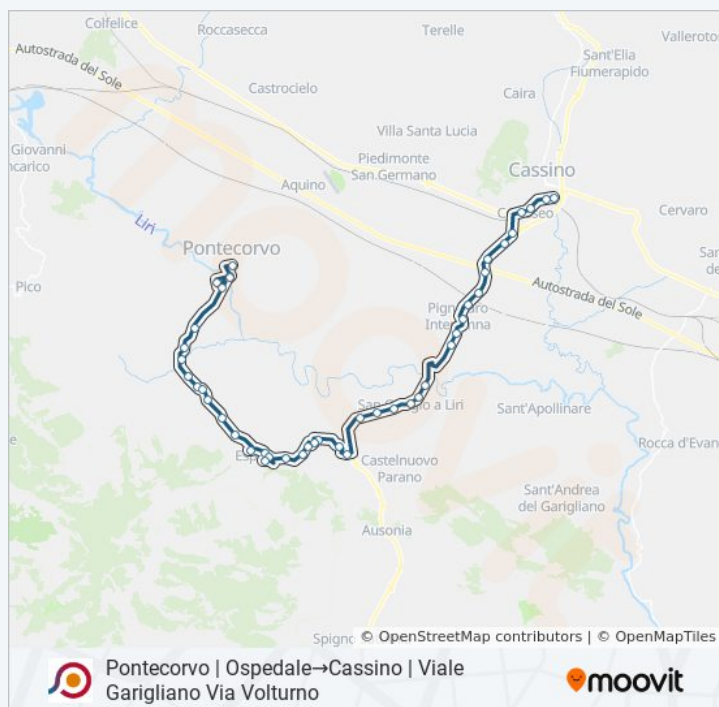

Pignataro | Via Roma

Pignataro | Via Roma Via Ausonia

Pignataro | Zona Industriale

Cassino | Via Ausonia Via Mezzanotte

Cassino | Via Ausonia Via San Nicola

Informazioni sulla linea bus COTRAL

Direzione: Pontecorvo | Ospedale→Cassino | Viale Garigliano Via Volturmo

Fermate: 43

Durata del tragitto: 53 min

La linea in sintesi:

Cassino | Via Ausonia Via Casilina

Cassino | Via Monti Aurunci

Cassino | Via Di Biasio Via Ausonia

Cassino Staz. FS (Garigliano)

Cassino | Viale Garigliano Via Volturno