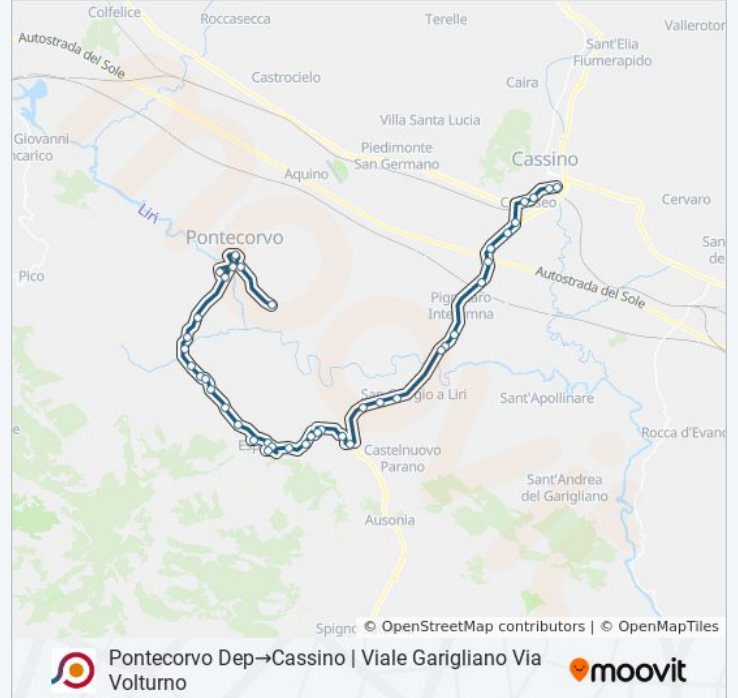

San Giorgio | Via Ausonia (Torricelli)

San Giorgio | Via Ausonia Via Crocelle

San Giorgio | Via Ausonia Via Rialto

Pignataro | Via Ausonia Via Pescanese

Pignataro | Pescanese

Pignataro | Via Ausonia Via Rio Fusco

Pignataro | Zona Industriale

Cassino | Via Ausonia Via Mezzanotte

Cassino | Via Ausonia Via San Nicola

Cassino | Via Ausonia Via Casilina

Cassino | Via Monti Aurunci

Cassino | Via Di Biasio Via Ausonia

Cassino Staz. FS (Garigliano)

Cassino | Viale Garigliano Via Volturno

Pontecorvo Dep→Cassino | Viale Garigliano Via Volturno

Direzione: Pontecorvo | Ospedale→Cassino | Viale Garigliano Via Volturno

43 fermate

[VISUALIZZA GLI ORARI DELLA LINEA](#)

Pontecorvo | Ospedale

Pontecorvo | Lungoliri

Pontecorvo | Piazza Annunziata

Pontecorvo | Via Moro

Pontecorvo | Corso Garibaldi Via Spirito Santo

Orari della linea bus COTRAL

Orari di partenza verso Pontecorvo | Ospedale→Cassino | Viale Garigliano Via Volturno: