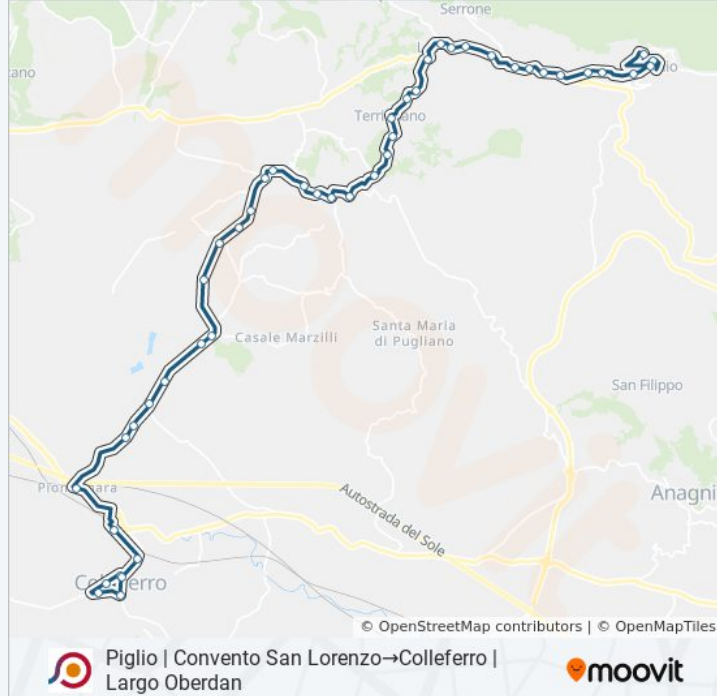

Informazioni sulla linea bus COTRAL

Direzione: Piglio | Convento San Lorenzo→Colleferro | Largo Oberdan

Fermate: 45

Durata del tragitto: 55 min

La linea in sintesi:

Paliano | Via Palianese Via Pacciano

Paliano | Via Palianese (Ceraso)

Paliano | Via Porta Sabauda Via Gesà¹

Paliano | Piazza Martiri

Paliano | Corso Vittorio Emanuele II

Paliano | Via San Francesco D'Assisi

Paliano | Via Palianese Sud Via Parco

Paliano | Via Palianese Sud Via Mola Casale

Colleferro | Centro Smistamento

Colleferro | Via Palianese Via Font. Angeli

Colleferro | Via Palianese Via Perfumo

Colleferro | Sacco

Colleferro Staz. FS

Colleferro | Corso Garibaldi Via Stazione

Colleferro | Largo Oberdan

Colleferro | Via Esplosivi (Asl)

Colleferro | Via Latina Via Esplosivi

Colleferro | Ospedale

Colleferro | Largo Oberdan

Orari, mappe e fermate della linea bus COTRAL disponibili in un PDF su moovitapp.com. Usa [App Moovit](#) per ottenere tempi di attesa reali, orari di tutte le altre linee o indicazioni passo-passo per muoverti con i mezzi pubblici a Roma e Lazio.