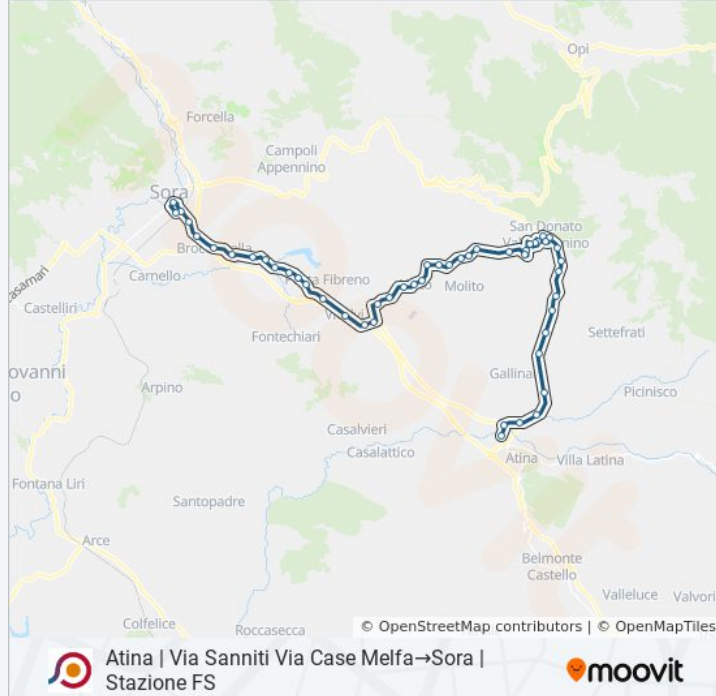

Gallinaro | Via Forca Acero Via De Rio

Gallinaro | Via Forca Acero Str. Vallone

Gallinaro | Via Forca Acero Via Settefrati

San Donato | Via Fondi Via San Paolo

San Donato | Ponte Di Tolle

San Donato | Valanziera

Alvito | Tiravento

Vicalvi | Str. Perito Valle

Vicalvi | Via Vandra Via Piliero

Vicalvi | Via Vandra Via Roselli

Vicalvi | Contrada Delicata

Vicalvi | Via Vandra Via Maschiura

Posta F. | Via Camminate Via Cona

Posta F. | Via Camminate Str. Petunno

Posta F. | Via Camminate Str. Terra Orta

Posta F. | Via Vandra Via Fontechiari

Broccostella | Via Vandra Via Pesca

Broccostella | Ponte Tapino

Broccostella | Via Stella Via Vado Mola

Broccostella | Piazza Municipio

Sora | Via Sferracavallo Via Villa Carrara

Sora | Via Sferracavallo Via Corona

Sora | Stadio

Sora | Piazza Savona

Sora | Stazione FS

tutte le altre linee o indicazioni passo-passo per muoverti con i mezzi pubblici a Roma e Lazio.