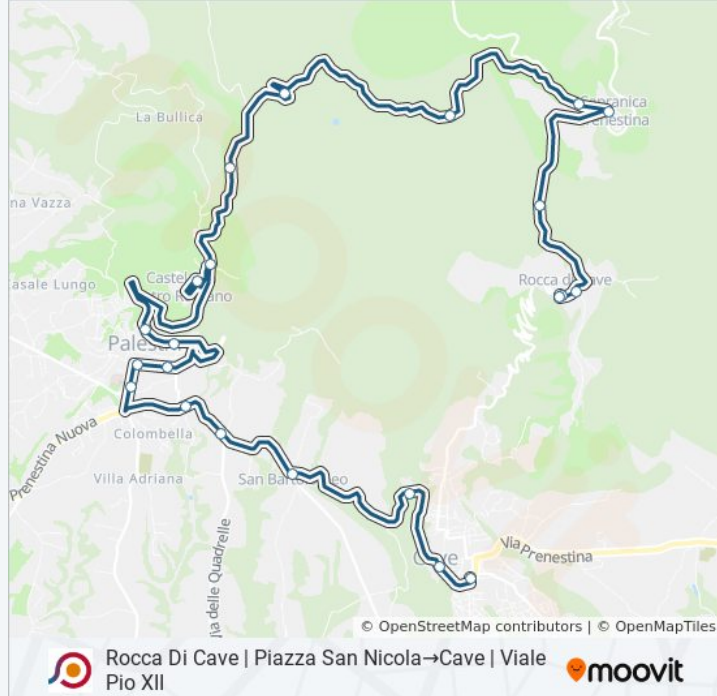

Orari della linea bus COTRAL

Orari di partenza verso Rocca Di Cave | Piazza San Nicola→Cave | Viale Pio XII:

lunedì	04:55
martedì	04:55
mercoledì	04:55
giovedì	04:50
venerdì	04:50
sabato	Non in Servizio
domenica	Non in Servizio

Informazioni sulla linea bus COTRAL

Direzione: Rocca Di Cave | Piazza San Nicola→Cave | Viale Pio XII

Fermate: 21

Durata del tragitto: 45 min

La linea in sintesi:

Cave | Piazza Plebiscito

Cave | Viale Pio XII

Orari, mappe e fermate della linea bus COTRAL disponibili in un PDF su moovitapp.com. Usa [App Moovit](#) per ottenere tempi di attesa reali, orari di tutte le altre linee o indicazioni passo-passo per muoverti con i mezzi pubblici a Roma e Lazio.