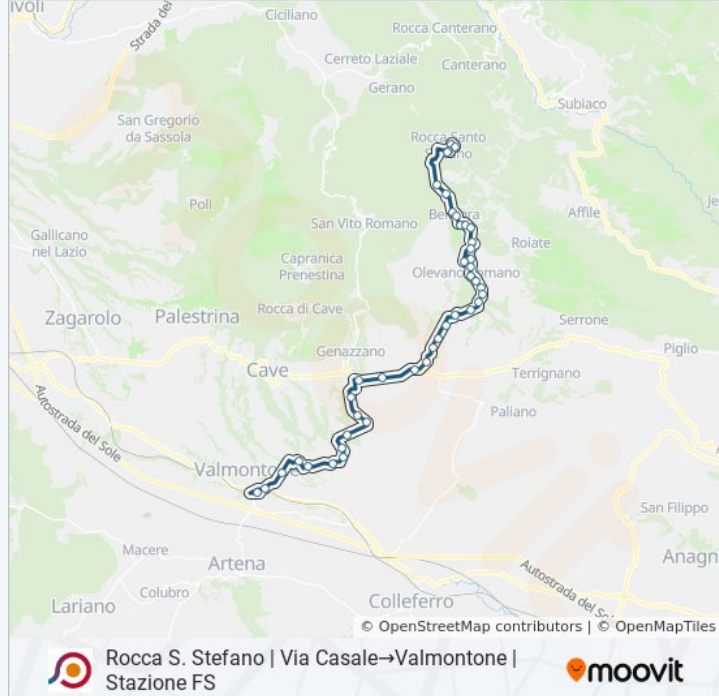

Olevano | Viale V. Veneto Via Roccardi

Olevano | Via Maremmana Via Corso

Olevano | Via Maremmana Contrada Scime

Olevano | Via Maremmana Contrada Villa Marina

Olevano | Via Maremmana Contrada Colle Quigliano

Olevano | Via Maremmana Via Morano

Olevano | Zona Artigianale

Paliano | Via Maremmana Via Fiuggina

Genazzano | Gimignano

Genazzano | Via Prenestina Nuova Via Mola Giuli

Genazzano | Via Prenestina (Madonnella)

Genazzano | Via Valmontone, 18

Genazzano | Via Valmontone Via Trovano

Genazzano | Via Valmontone Via Collicchi

Genazzano | Via Valmontone Via Colle Marta

Genazzano | Via Valmontone (Colle Stigliano)

Genazzano | Santa Cristina

Genazzano | Via Valmontone Via Maccareccia

Valmontone | Contrada La Vecchia

Valmontone | Via Genazzano Via Speciano

Valmontone | Via Genazzano Via Colle Cannelaccia

Valmontone | Via Genazzano Via Casilina

Valmontone | Stazione FS

Orari, mappe e fermate della linea bus COTRAL disponibili in un PDF su moovitapp.com. Usa [App Moovit](#) per ottenere tempi di attesa reali, orari di tutte le altre linee o indicazioni passo-passo per muoverti con i mezzi pubblici a Roma e Lazio.

[Scopri Moovit](#) • [Soluzioni MaaS](#) • [Paesi disponibili](#) • [Mooviter Community](#)

© 2024 Moovit - Tutti i diritti riservati

Controlla gli orari di arrivo in tempo reale