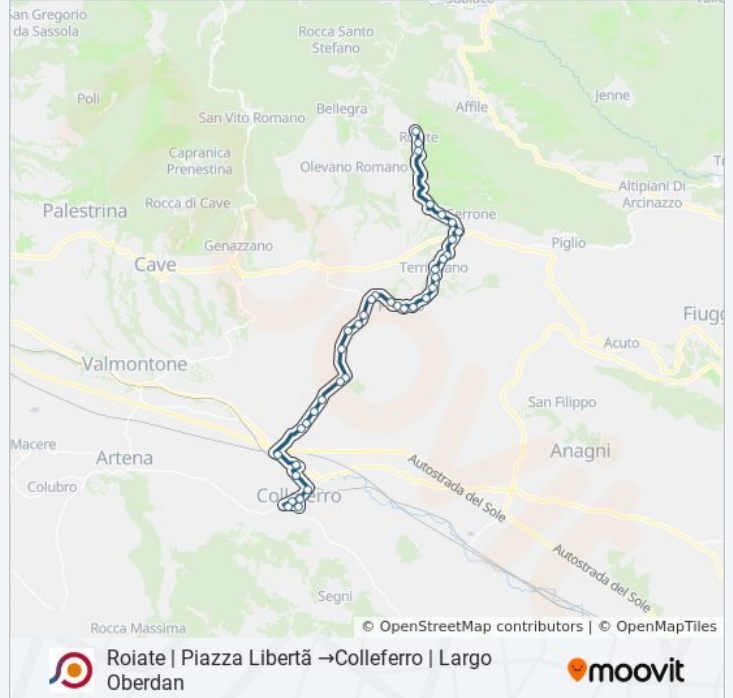

39 fermate

[VISUALIZZA GLI ORARI DELLA LINEA](#)

Roiate | Piazza Libertã
Roiate | Viale Giovanni XXIII
Roiate | Via Morra Rossa
Serrone | San Quirico
Serrone | Via Forese Via Colli
Serrone | Via Forese Via Velobra
Serrone | Via Forese Via Prenestina
Serrone | Via Palianese Via Prenestina
Serrone | Terrignano
Paliano | Terrignano
Paliano | Via Palianese (Martinaccio)
Paliano | Via Palianese (Ara Marmo)
Paliano | Via Palianese Via Pacciano
Paliano | Via Palianese (Ceraso)
Paliano | Via Porta Sabauda Via Gesã¹
Paliano | Piazza Martiri
Paliano | Corso Vittorio Emanuele II
Paliano | Via San Francesco D'Assisi
Paliano | Via Palianese Sud Via Parco

Informazioni sulla linea bus COTRAL

Direzione: Roiate | Piazza Libertã →Colleferro | Largo Oberdan

Fermate: 39

Durata del tragitto: 49 min

La linea in sintesi:

Paliano | Via Palianese Sud Via Mola Casale

Paliano | Via Palianese Sud (Poggio)

Colleferro | Via Palianese Via Font. Angeli

Colleferro | Via Palianese Via Perfumo

Colleferro | Sacco

Colleferro | Via Casilina Via Romana

Colleferro Staz. FS

Colleferro | Corso Garibaldi Via Stazione

Colleferro | Largo Oberdan

Colleferro | Via Esplosivi (Asl)

Colleferro | Via Latina Via Esplosivi

Colleferro | Ospedale

Colleferro | Largo Oberdan

Orari, mappe e fermate della linea bus COTRAL disponibili in un PDF su moovitapp.com. Usa [App Moovit](https://moovitapp.com) per ottenere tempi di attesa reali, orari di tutte le altre linee o indicazioni passo-passo per muoverti con i mezzi pubblici a Roma e Lazio.