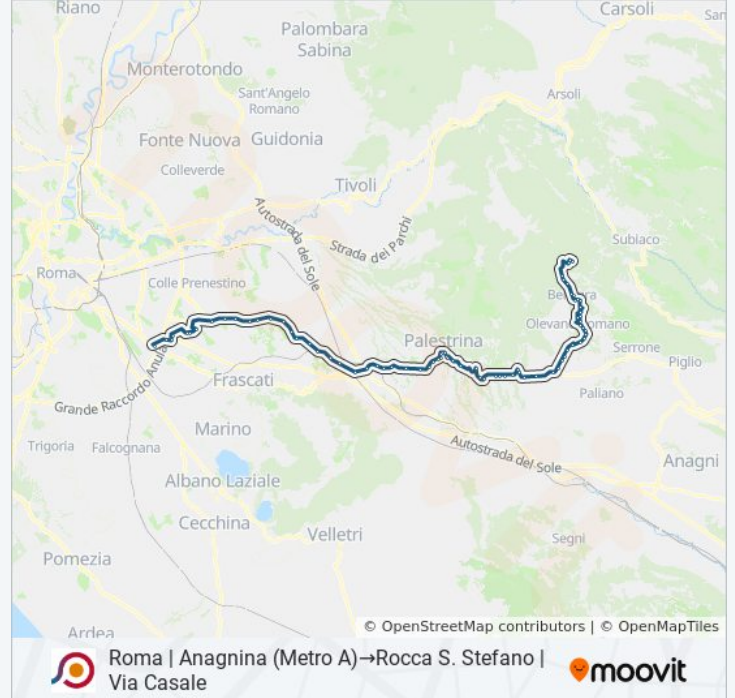

Usa Moovit per trovare le fermate della linea bus COTRAL più vicine a te e scoprire quando passerà il prossimo mezzo della linea bus COTRAL

Direzione: Roma | Anagnina (Metro A)→Rocca S. Stefano | Via Casale

Genazzano | Via Valle Rotelle Via Di Vittorio

Genazzano | Via Valle Rotelle Via Petroselli

Genazzano | Via Prenestina (Madonnella)

Genazzano | Via Prenestina Nuova Via Mola Giuli

Genazzano | Gimignano

Paliano | Via Maremmana Via Fiuggina

Olevano | Zona Artigianale

Olevano | Via Maremmana Via Morano

Olevano | Via Maremmana Contrada Colle Quigliano

Olevano | Via Maremmana Contrada Villa Marina

Olevano | Via Maremmana Contrada Scime

Olevano | Via Maremmana Via Corso