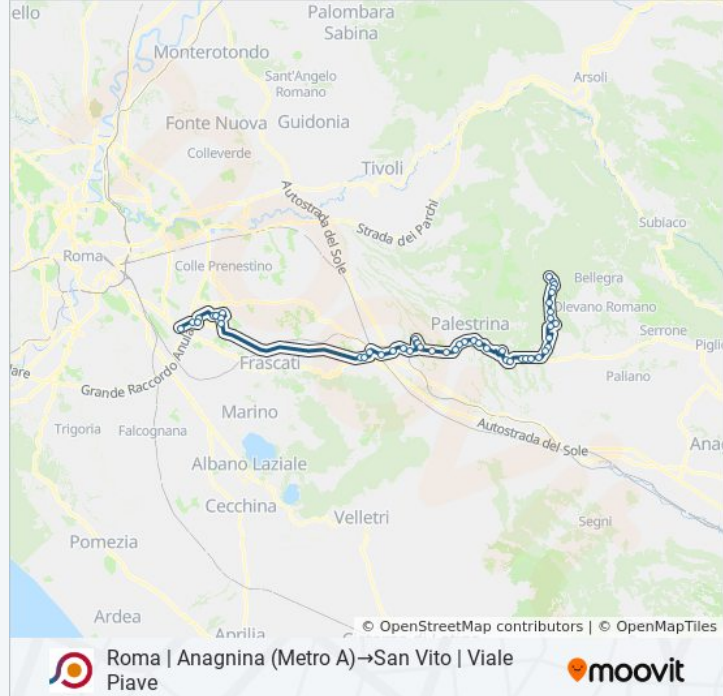

[VISUALIZZA GLI ORARI DELLA LINEA](#)

Roma | Anagnina (Metro A)
Alimena B./Giurisprudenza
Carnevale/Lettere
Tor Vergata/Aula Magna
Cambridge/Columbia
Cambridge
Roma | Univ. Tor Vergata (Facoltà Medicina)
Roma | Univ. Tor Vergata (Facoltà Giuris.)
Passolombardo/Carpenè
San Cesareo | Via Maremmana Via Turchino
San Cesareo | Via Maremmana Via Radicofani
Maremmana /Colle Del Noce
San Cesareo | Via Casilina Via Corridoni
San Cesareo | Via Enopolio
San Cesareo | Via Prenestina Nuova
Zagarolo | Via Prenest. Nuova Via Stazione
Zagarolo | Viale Gabinovi
Zagarolo | Corso Garibaldi
Zagarolo | Viale Ungheria Via Valle Formale

Informazioni sulla linea bus COTRAL

Direzione: Roma | Anagnina (Metro A)→San Vito | Viale Piave

Fermate: 48

Durata del tragitto: 80 min

La linea in sintesi:

Zagarolo | Viale Ungheria Via Prenest. Nuova

Palestrina | Via Prenest. Nuova (Muracciola)

Genazzano | Viale Sisto Jella Via Albucceto

Genazzano | Viale Sisto Jella Via Ghandi

Genazzano | Viale Sisto Jella Via Cavoni

San Vito | Via Sisto Jella Via Fagano

San Vito | Via Sisto Jella Via Casa Pozzo

San Vito | Accianesi

San Vito | Via Trento Trieste

San Vito | Via Vittorio Emanuele

San Vito | Viale Piave

Orari, mappe e fermate della linea bus COTRAL disponibili in un PDF su moovitapp.com. Usa [App Moovit](https://moovitapp.com) per ottenere tempi di attesa reali, orari di tutte le altre linee o indicazioni passo-passo per muoverti con i mezzi pubblici a Roma e Lazio.