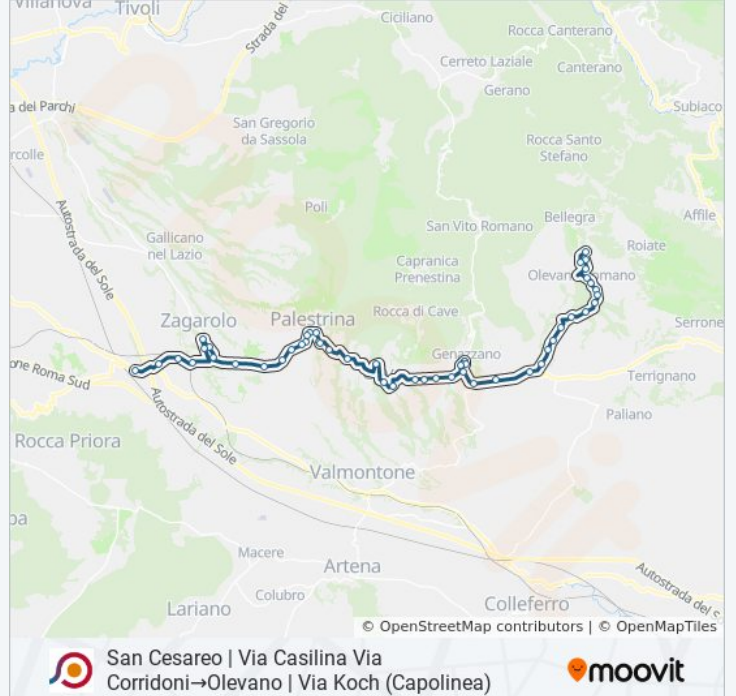

## San Cesareo | Via Casilina Via Corridoni→Olevano | Via Koch (Capolinea)

[Scarica L'App](#)

La linea bus COTRAL San Cesareo | Via Casilina Via Corridoni→Olevano | Via Koch (Capolinea) ha una destinazione. Durante la settimana è operativa:

**Direzione: San Cesareo | Via Casilina Via  
Corridoni→Olevano | Via Koch (Capolinea)**

50 fermate

[VISUALIZZA GLI ORARI DELLA LINEA](#)

San Cesareo | Via Casilina Via Corridoni  
San Cesareo | Via Enopolio  
San Cesareo | Via Prenestina Nuova  
Zagarolo | Via Prenest. Nuova Via Stazione  
Zagarolo | Viale Gabinovi  
Zagarolo | Corso Garibaldi  
Zagarolo | Viale Ungheria Via Valle Formale  
Zagarolo | Viale Ungheria Via Prenest. Nuova  
Palestrina | Via Prenest. Nuova (Muracciola)  
Palestrina | Via Prenest. Nuova (Torresina)  
Palestrina | Via Prenes. Nuova Via Olmi  
Palestrina | Via Prenes. Nuova Via Latina  
Palestrina | Via Prenes. Nuova Via Zampini  
Palestrina | Via Prenes. Nuova Via Pio XII  
Palestrina | Via Pio XII Via Pedemontana  
Palestrina | Via Arcioni Via Pio XII  
Palestrina | Porta Del Sole  
Palestrina | Via Martuccia Via Prenes. Nuova  
Palestrina | Via Prenes. Nuova Via Cori

Olevano | Via Maremmana Contrada Villa Marina

Olevano | Via Maremmana Contrada Scime

Olevano | Via Maremmana Via Corso

Olevano | Viale V. Veneto Via Roccardi

Olevano | Viale V. Veneto Via Martiri

Olevano | Viale V. Veneto Via S. Martino

Olevano | Piazza Moro

Olevano | Via San Francesco D'Assisi

Olevano | Parco Dell'Acqua Santa

Olevano | Via Koch Via Monte Belloni

Olevano | Via Koch (Capolinea)

Orari, mappe e fermate della linea bus COTRAL disponibili in un PDF su [moovitapp.com](https://moovitapp.com). Usa [App Moovit](#) per ottenere tempi di attesa reali, orari di tutte le altre linee o indicazioni passo-passo per muoverti con i mezzi pubblici a Roma e Lazio.