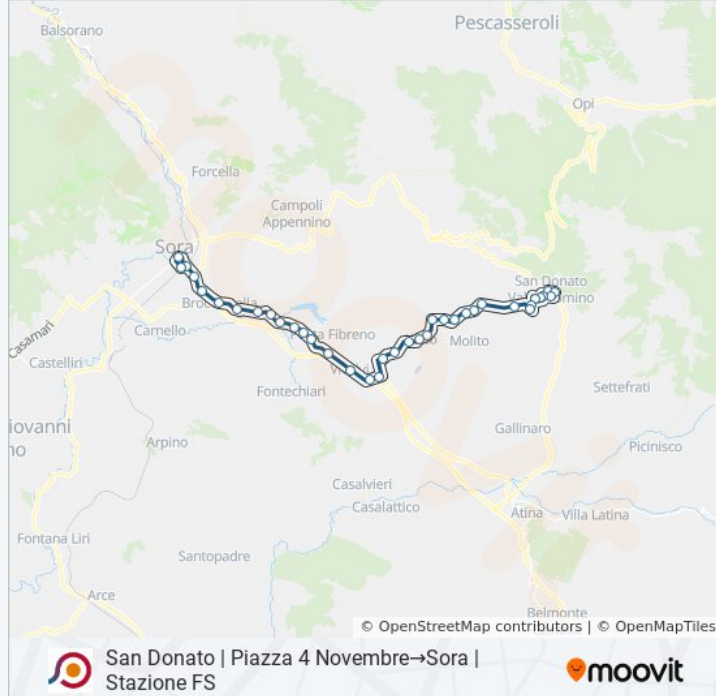

San Donato | Piazza 4 Novembre → Sora | Stazione FS

Scarica L'App

La linea bus COTRAL San Donato | Piazza 4 Novembre → Sora | Stazione FS ha una destinazione. Durante la settimana è operativa:

(1) San Donato | Piazza 4 Novembre → Sora | Stazione FS: 05:30

Fermate: 37

Durata del tragitto: 35 min

La linea in sintesi:

Vicalvi | Str. Perito Valle

Vicalvi | Via Vandra Via Piliero

Vicalvi | Via Vandra Via Roselli

Vicalvi | Contrada Delicata

Vicalvi | Via Vandra Via Maschiura

Posta F. | Via Camminate Via Cona

Posta F. | Via Camminate Str. Petunno

Posta F. | Via Camminate Str. Terra Orta

Posta F. | Via Vandra Via Fontechiari

Broccostella | Via Vandra Via Pesca

Broccostella | Ponte Tapino

Broccostella | Via Stella Via Vado Mola

Broccostella | Piazza Municipio

Sora | Via Sferracavallo Via Villa Carrara

Sora | Via Sferracavallo Via Corona

Sora | Stadio

Sora | Piazza Savona

Sora | Stazione FS

Orari, mappe e fermate della linea bus COTRAL disponibili in un PDF su moovitapp.com. Usa [App Moovit](https://moovitapp.com) per ottenere tempi di attesa reali, orari di tutte le altre linee o indicazioni passo-passo per muoverti con i mezzi pubblici a Roma e Lazio.