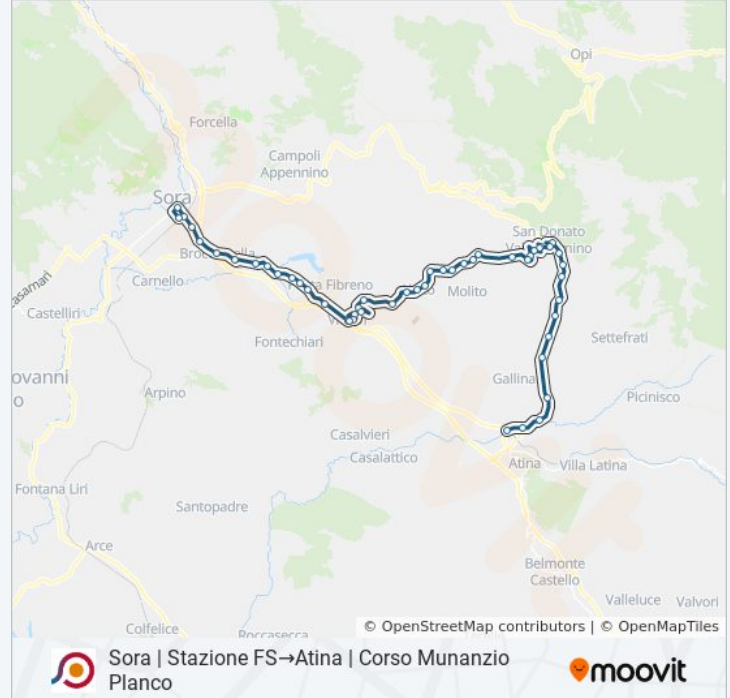

[VISUALIZZA GLI ORARI DELLA LINEA](#)

Sora | Stazione FS

Sora | Piazza Savona

Sora | Stadio

Sora | Via Sferracavallo Via Corona

Sora | Via Sferracavallo Via Villa Carrara

Broccostella | Piazza Municipio

Broccostella | Via Stella Via Vado Mola

Broccostella | Ponte Tapino

Broccostella | Via Vandra Via Pesca

Posta F. | Via Vandra Via Fontechiari

Posta F. | Via Camminate Str. Terra Orta

Posta F. | Via Camminate Str. Petunno

Posta F. | Via Camminate Via Cona

San Donato | Cimitero

San Donato | Valanziera

San Donato | Ponte Di Tolle

San Donato | Via Fondi Via San Paolo

Gallinaro | Via Forca Acero Via Settefrati

Gallinaro | Via Forca Acero Str. Vallone

Gallinaro | Via Forca Acero Via De Rio

Gallinaro | Fornace

Atina | Via Picinisco Via Forca Acero

Atina | Via Ferriera Via San Giuliano

Atina | Corso Munanzio Planco

Orari, mappe e fermate della linea bus CONTRAL disponibili in un PDF su moovitapp.com. Usa [App Moovit](#) per ottenere tempi di attesa reali, orari di tutte le altre linee o indicazioni passo-passo per muoverti con i mezzi pubblici a Roma e Lazio.