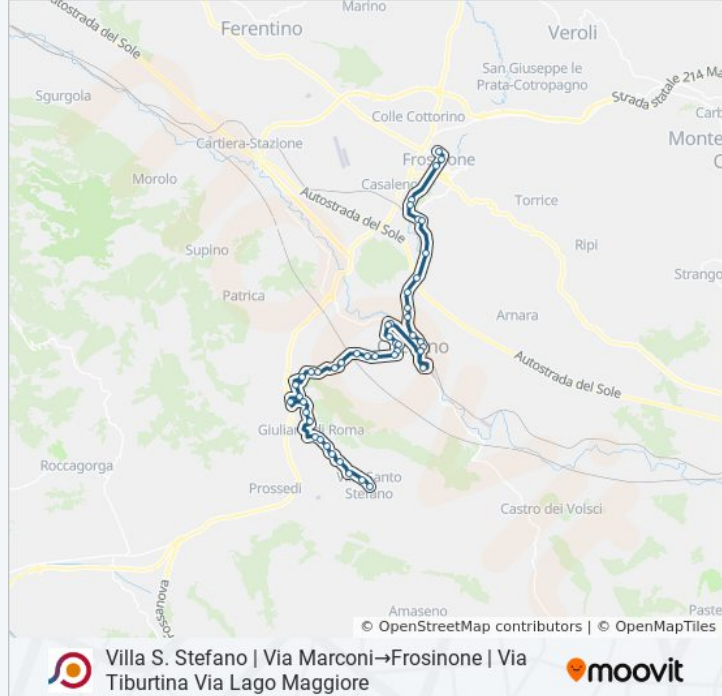

Villa S. Stefano | Via Marconi→Frosinone | Via Tiburtina Via Lago Maggiore

Scarica L'App

La linea bus COTRAL Villa S. Stefano | Via Marconi→Frosinone | Via Tiburtina Via Lago Maggiore ha una destinazione. Durante la settimana è operativa:

Ceccano | Via Frosinone Via Paolina

Ceccano | Via Frosinone Via Passo Cardinale

Ceccano | Via Frosinone Via Vigne Vecchie

Ceccano | Cantinella

Ceccano | Via Frosinone Via Scifelli

Frosinone | Via Castagnola Via Saragat

Frosinone | Via Jacobucci Viale Verdi

Frosinone | Viale Verdi Via Vivaldi

Frosinone | Via Puccini

Frosinone | Via Marittima Viale Grecia

Frosinone | Via Moro Via Tagliamento

Frosinone | Via Moro Viale Roma

Frosinone | Via Tiburtina Via Lago Maggiore

Orari, mappe e fermate della linea bus COTRAL disponibili in un PDF su [moovitapp.com](https://moovitapp.com). Usa [App Moovit](https://moovitapp.com) per ottenere tempi di attesa reali, orari di tutte le altre linee o indicazioni passo-passo per muoverti con i mezzi pubblici a Roma e Lazio.