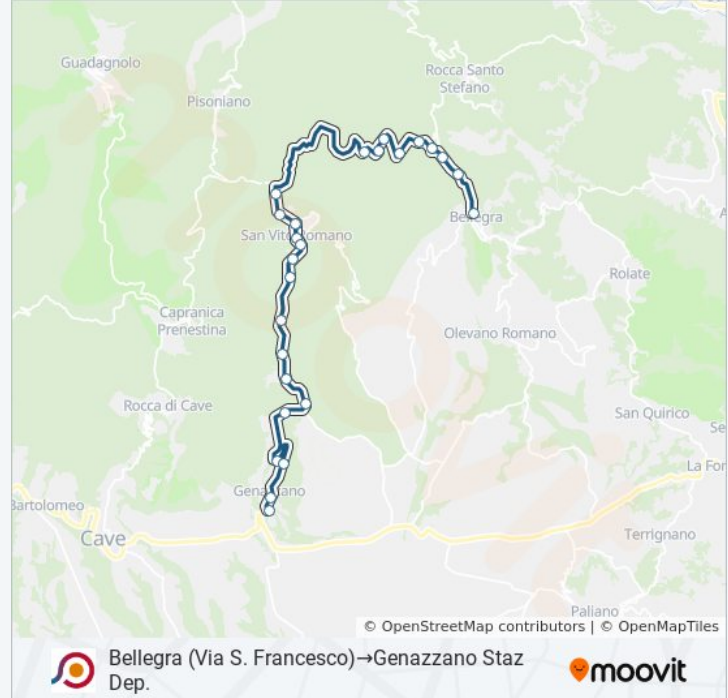

Bellegra (Via S. Francesco)→Genazzano Dep

Scarica L'App

La linea bus COTRAL Bellegra (Via S. Francesco)→Genazzano Dep ha una destinazione. Durante la settimana è operativa:

(1) Bellegra (Via S. Francesco)→Genazzano Dep: 10:30 - 16:15

Usa Moovit per trovare le fermate della linea bus COTRAL più vicine a te e scoprire quando passerà il prossimo mezzo della linea bus COTRAL

Direzione: Bellegra (Via S. Francesco)→Genazzano Dep

26 fermate

Informazioni sulla linea bus COTRAL

Direzione: Bellegra (Via S. Francesco)→Genazzano Dep

Fermate: 26

Durata del tragitto: 38 min

La linea in sintesi:

Genazzano | Viale Sisto Jella Via Ghandi

Genazzano | Viale Sisto Jella Via Albucceto

Genazzano | Viale S. Vito Romano Via IV Novembre

Genazzano | Castello Colonna

Genazzano | Via Gramsci Via Cencella

Genazzano | Porta Romana

Genazzano Dep

Orari, mappe e fermate della linea bus COTRAL disponibili in un PDF su moovitapp.com. Usa [App Moovit](#) per ottenere tempi di attesa reali, orari di tutte le altre linee o indicazioni passo-passo per muoverti con i mezzi pubblici a Roma e Lazio.