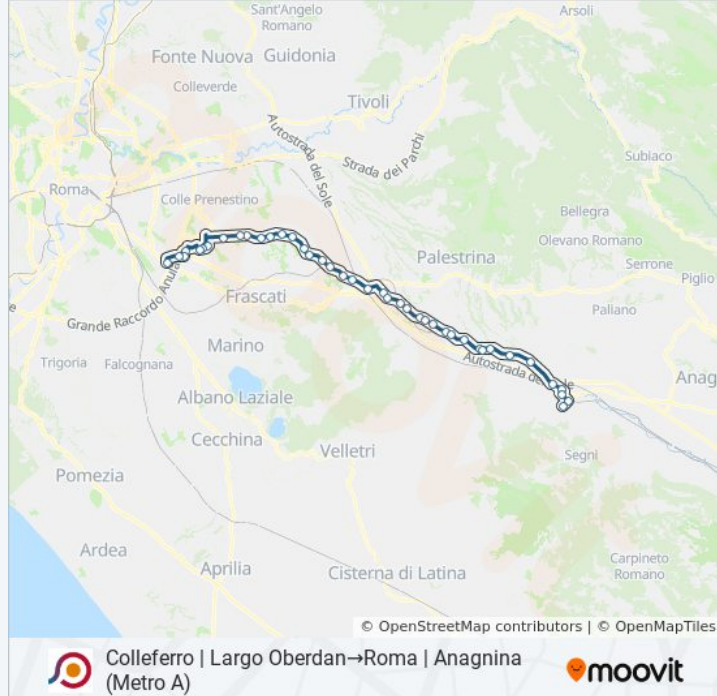

San Cesareo | Via Casilina Via Corridoni

San Cesareo | Via Casilina Via Col Fiorito

San Cesareo | Via Casilina Via Passero

Colonna | Via Casilina (Stazione Fs)

San Cesareo | Valle Canestra

Monte Compatri | Via Casilina Via Marmorelle

Heidelberg

Cambridge

Cambridge/Columbia

Tor Vergata/Aula Magna

Carnevale/Lettere

Alimena B./Giurisprudenza

Roma | Anagnina (Metro A)

Direzione: Colleferro | Via Latina (Itis)→Roma | Anagnina (Metro A)

45 fermate

[VISUALIZZA GLI ORARI DELLA LINEA](#)

Colleferro | Via Latina (Itis)

Colleferro | Via Carpinetana Viale America

Colleferro | Corso Turati Viale Europa

Colleferro | Ospedale

Colleferro | Largo Oberdan