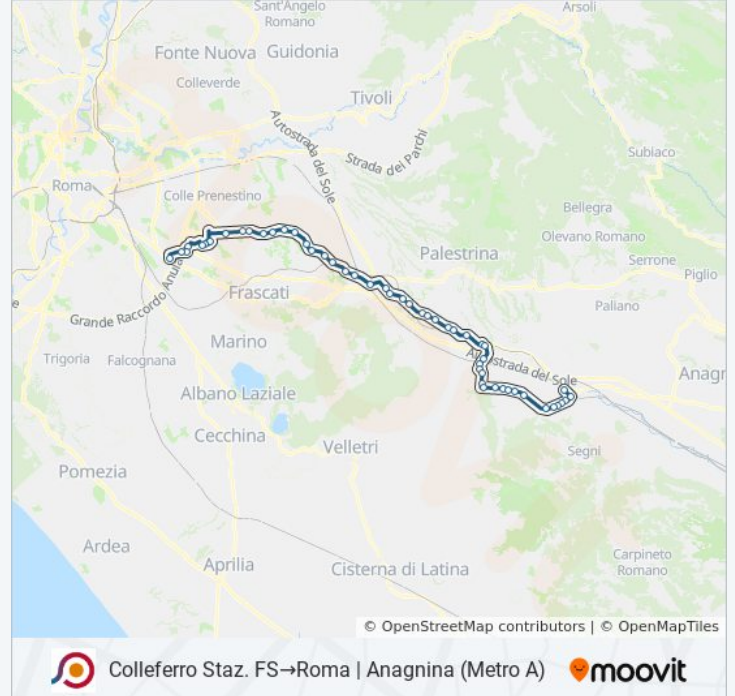

Valmontone | Largo Roma

Valmontone | Via Casilina Via Sant'Angelo

Labico | Via Roma Via Matteotti

Labico | Via Roma Via Nocchietto

Labico | Via Agrolatino Via Afilani

Labico | Via Agrolatino Via Stradella

Labico | Via Agrolatino Via Olmi

Palestrina | Via Casilina Via Carchitti

Palestrina | Via Casilina (Valvarino)

San Cesareo | Via Casilina Via Donnicciola

San Cesareo | Via Casilina Via Parente

San Cesareo | Via Casilina Via Corridoni

San Cesareo | Via Casilina Via Col Fiorito

San Cesareo | Via Casilina Via Passero

Colonna | Via Casilina (Stazione Fs)

San Cesareo | Valle Canestra

Monte Compatri | Via Casilina Via Marmorelle

Monte Compatri | Via Casilina (Laghetto)

Monte Compatri | Via Casilina Via Acqua Felice

Monte Compatri | Via Casilina Metro C

Casilina/Letoiani

Casilina/Prataporci

Borghesiana (Mc)

Casilina/Siculiana

Grotte Celoni (Mc)

Heidelberg

Cambridge

Cambridge/Columbia

Tor Vergata/Aula Magna

Carnevale/Lettere

Alimena B./Giurisprudenza

Roma | Anagnina (Metro A)