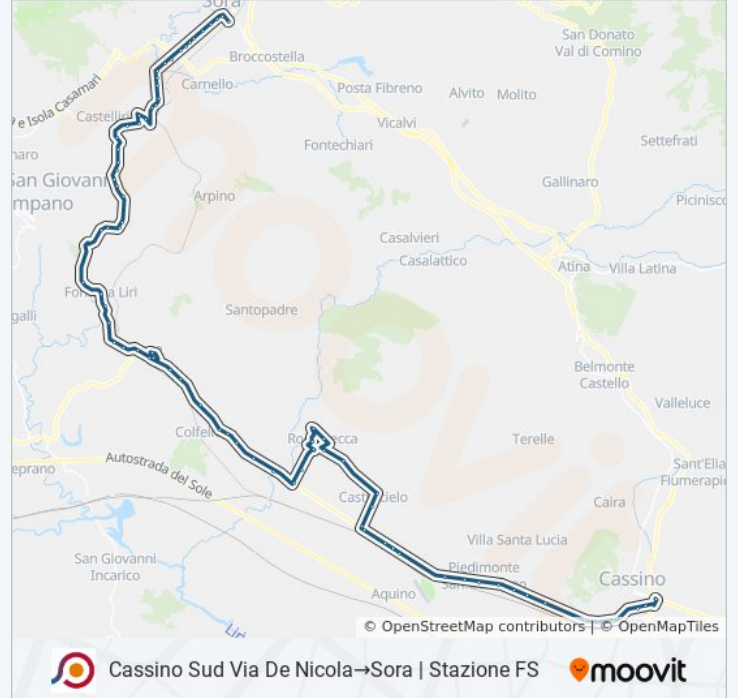

Cassino Sud Via De Nicola→Sora | Stazione FS

[Scarica L'App](#)

La linea bus COTRAL Cassino Sud Via De Nicola→Sora | Stazione FS ha una destinazione. Durante la settimana è operativa:

(1) Cassino Sud Via De Nicola→Sora | Stazione FS: 19:05

Arce Bv (Via Marconi)

Arce | Stazione FS

Arce | Cimitero

Arce | Via Fontanelle Via Sant'Eluterio

Arce | Via Fontanelle Via Campostefano

Arce | Sant'Eleuterio

Fontana Liri | Corso Trieste Via Terme

Fontana Liri | Piazza Trento

Fontana Liri | Cimitero

Fontana Liri | Via Valle Liri Via Anitrella

Fontana Liri | Via Valle Liri (Km 68)

Fontana Liri | Via Fontecupa Via Muraglione

Fontana Liri | Via Fontecupa, 27

Arpino | Via Scaffa Via Stazione

Arpino | Via Scaffa Via Cicchillitto

Arpino | Scaffa

Arpino | Vano

Isola Liri | Via Valle Liri Via Chiatti

Isola Liri | Via Valle Liri Via Capitino

Isola Liri | Via Valle Liri Via Crocelle

Isola Liri | Via Napoli Via Lungoliri Pirandello