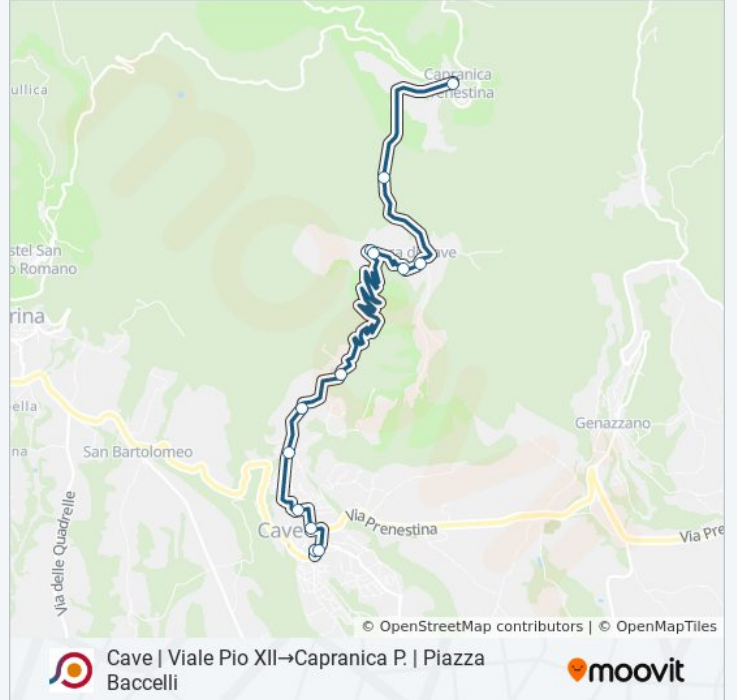

Usa Moovit per trovare le fermate della linea bus COTRAL più vicine a te e scoprire quando passerà il prossimo mezzo della linea bus COTRAL

**Direzione: Cave | Viale Pio XII→Capranica P. |
Piazza Baccelli**

13 fermate

[VISUALIZZA GLI ORARI DELLA LINEA](#)

Cave | Viale Pio XII
Cave | Viale Pio XII
Cave | Viale Venzi Corso V. Emanuele
Cave | Viale Venzi (Liceo)
Cave | Via S. Lorenzo (Toce)
Rocca Di Cave | Colle Dolce
Rocca Di Cave | Via Cave
Rocca Di Cave | Cimitero
Rocca Di Cave | Cimitero
Rocca Di Cave | Piazza D'Acquisto
Rocca Di Cave | Via Delle Coste
Rocca Di Cave | Via Capranica
Capranica P. | Piazza Baccelli

Orari della linea bus COTRAL

Orari di partenza verso Cave | Viale Pio XII→Capranica P. | Piazza Baccelli:

lunedì	06:40 - 16:40
martedì	06:40 - 16:40
mercoledì	06:40 - 16:40
giovedì	06:55 - 16:40
venerdì	06:55 - 16:40
sabato	06:55 - 16:40
domenica	Non in Servizio

Informazioni sulla linea bus COTRAL

Direzione: Cave | Viale Pio XII→Capranica P. |
Piazza Baccelli

Fermate: 13

Durata del tragitto: 26 min

La linea in sintesi:

Orari, mappe e fermate della linea bus COTRAL disponibili in un PDF su moovitapp.com. Usa [App Moovit](#) per ottenere tempi di attesa reali, orari di tutte le altre linee o indicazioni passo-passo per muoverti con i mezzi pubblici a Roma e Lazio.