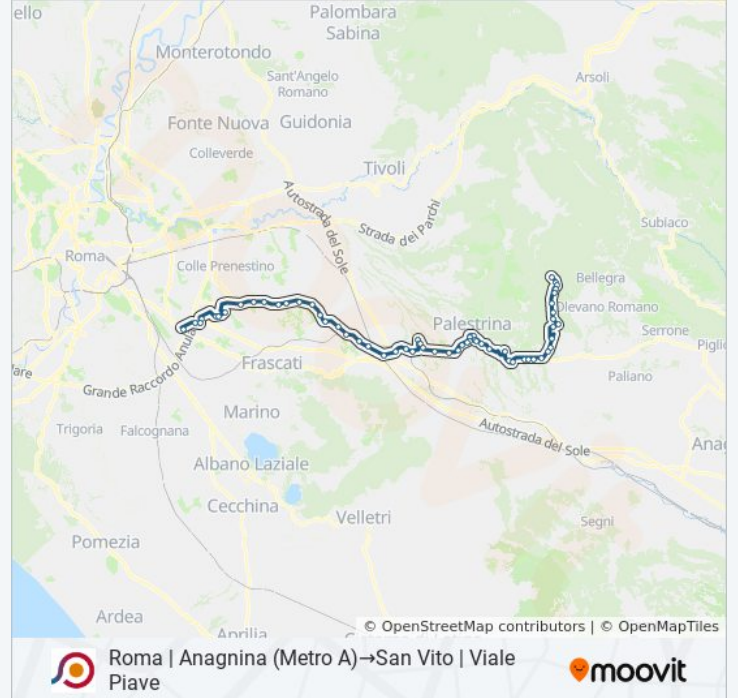

Genazzano | Cimitero

Genazzano | Via Di Vittorio Via Valle Rotelle

Genazzano | Via Trento Trieste Via Stazione

Genazzano | Porta Romana

Genazzano | Castello Colonna

Genazzano | Viale S. Vito Romano Via IV

Novembre

San Vito | Accianesi

San Vito | Via Trento Trieste

San Vito | Via Vittorio Emanuele

San Vito | Viale Piave

Orari, mappe e fermate della linea bus COTRAL disponibili in un PDF su moovitapp.com. Usa [App Moovit](#) per ottenere tempi di attesa reali, orari di tutte le altre linee o indicazioni passo-passo per muoverti con i mezzi pubblici a Roma e Lazio.