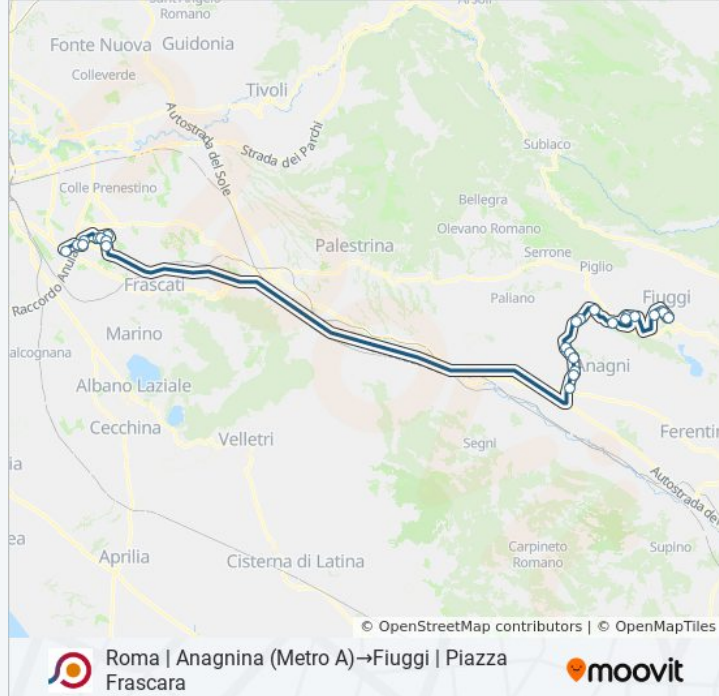

Usa Moovit per trovare le fermate della linea bus COTRAL più vicine a te e scoprire quando passerà il prossimo mezzo della linea bus COTRAL

Direzione: Roma | Anagnina (Metro A)→Fiuggi | Piazza Frascara

26 fermate

[VISUALIZZA GLI ORARI DELLA LINEA](#)

Roma | Anagnina (Metro A)
Alimena B./Giurisprudenza
Carnevale/Lettere
Tor Vergata/Aula Magna
Cambridge/Columbia
Cambridge
Roma | Univ. Tor Vergata (Facoltà Medicina)
Roma | Univ. Tor Vergata (Facoltà Giuris.)
Passolombardo/Carpenè
Anagni | Via Anticolana Via Casilina
Anagni | Via Anticolana (Km 2)
Anagni | Via Anticolana Via Cerere Navicella
Anagni | Via Anticolana (Km 4)
Anagni | Bivio S. Filippo Torrice
Anagni | Via Anticolana Via Paliano
Anagni | Via Anticolana (Km 8)
Piglio | Via Anticolana Via Vadoscuro
Piglio | Via Anticolana (Km 10)
Acuto | Macerie

Informazioni sulla linea bus COTRAL

Direzione: Roma | Anagnina (Metro A)→Fiuggi | Piazza Frascara

Fermate: 26

Durata del tragitto: 72 min

La linea in sintesi:

Acuto (Via Prenestina /Castagnetoli)

Acuto | Via Prenestina Viale Roma

Acuto | Cercitole

Fiuggi | Via Prenestina, 96

Fiuggi | Via Prenestina Via Cavalieri

Fiuggi | Via Prenestina Via Sant'Emiliano

Fiuggi | Piazza Frascara

Orari, mappe e fermate della linea bus COTRAL disponibili in un PDF su moovitapp.com. Usa [App Moovit](#) per ottenere tempi di attesa reali, orari di tutte le altre linee o indicazioni passo-passo per muoverti con i mezzi pubblici a Roma e Lazio.