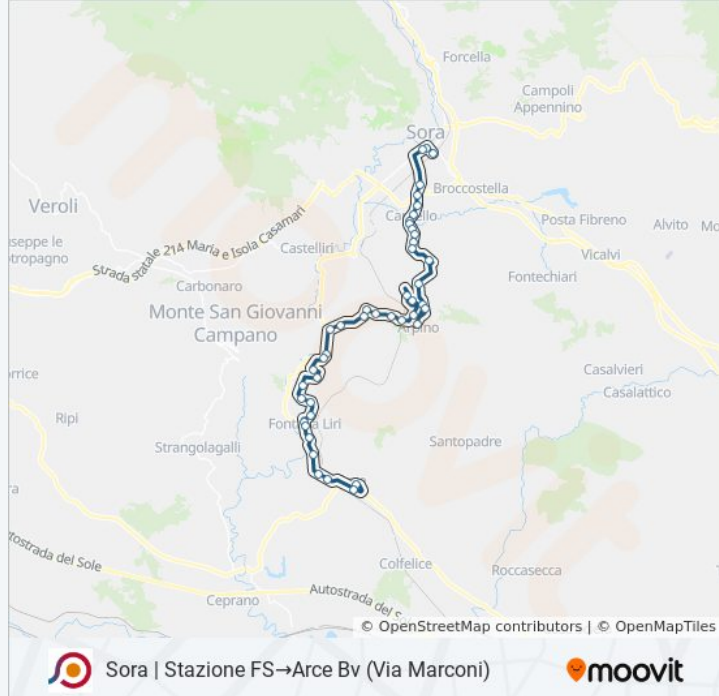

Sora | Stazione FS→Arce Bv (Via Marconi)

[Scarica L'App](#)

La linea bus COTRAL Sora | Stazione FS→Arce Bv (Via Marconi) ha una destinazione. Durante la settimana è operativa:

(1) Sora | Stazione FS→Arce Bv (Via Marconi): 06:10

Usa Moovit per trovare le fermate della linea bus COTRAL più vicine a te e scoprire quando passerà il prossimo mezzo della linea bus COTRAL

Direzione: Sora | Stazione FS→Arce Bv (Via Marconi)

44 fermate

Fontana Liri | Via Arpino Via Cafenna

Fontana Liri | Via Arpino Via Scacci

Fontana Liri | Via Pola Via Renzitti

Fontana Liri | Via Pola Via Milano

Fontana Liri | Via Pola Via XXIX Maggio

Fontana Liri | Piazza Trento

Fontana Liri | Corso Trieste Via Terme

Arce | Sant'Eleuterio

Arce | Via Fontanelle Via Campostefano

Arce | Via Fontanelle Via Sant'Eluterio

Arce | Stazione FS

Arce Bv (Via Marconi)

Orari, mappe e fermate della linea bus COTRAL disponibili in un PDF su moovitapp.com. Usa [App Moovit](#) per ottenere tempi di attesa reali, orari di tutte le altre linee o indicazioni passo-passo per muoverti con i mezzi pubblici a Roma e Lazio.