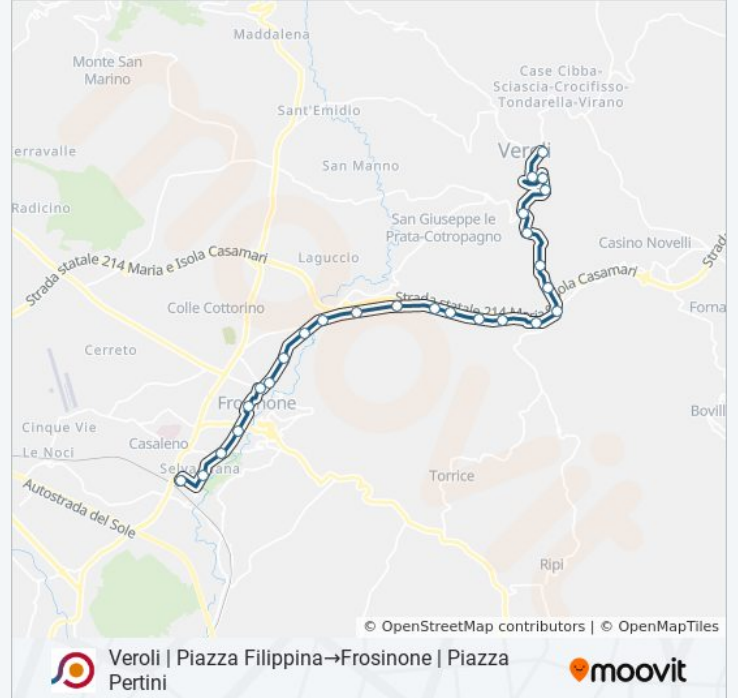

Usa Moovit per trovare le fermate della linea bus COTRAL più vicine a te e scoprire quando passerà il prossimo mezzo della linea bus COTRAL

**Direzione: Veroli | Piazza Filippina→Frosinone |
Piazza Pertini**

25 fermate

[VISUALIZZA GLI ORARI DELLA LINEA](#)

Veroli | Piazza Filippina
Veroli | Borgo Santa Croce
Veroli | Via Aia Cianchetti Porta Santa Croce
Veroli | Via Aia Cianchetti Via Madonna Angeli
Veroli | Angeli
Veroli | Via Ondola (Km 2)
Veroli | Panella
Veroli | Via Ondola (Km 1)
Veroli | Via Ponte Vasagalli
Veroli | Cona Dei Greci
Veroli | Ponte Vasagalli
Veroli | Via Mă Ria Via Colle Pelero
Veroli | Via Mă Ria Via Colle Morgatto
Veroli | San Filippo
Veroli | Pescara
Veroli | Via Mă Ria (Svincolo Superstrada)
Veroli | Morate
Frosinone | Via Maria Via Cona
Frosinone | Via Maria Via Plinio

Informazioni sulla linea bus COTRAL

Direzione: Veroli | Piazza Filippina→Frosinone |
Piazza Pertini

Fermate: 25

Durata del tragitto: 30 min

La linea in sintesi:

Frosinone | Via Maria Via Tiburtina

Frosinone | Piazzale De Matheis

Frosinone | Via Adige Piazza Domenico Ferrante

Frosinone | Via Moro Via Piave

Frosinone | Via Marittima Via Grappelli

Frosinone | Piazza Pertini

Orari, mappe e fermate della linea bus COTRAL disponibili in un PDF su moovitapp.com. Usa [App Moovit](#) per ottenere tempi di attesa reali, orari di tutte le altre linee o indicazioni passo-passo per muoverti con i mezzi pubblici a Roma e Lazio.