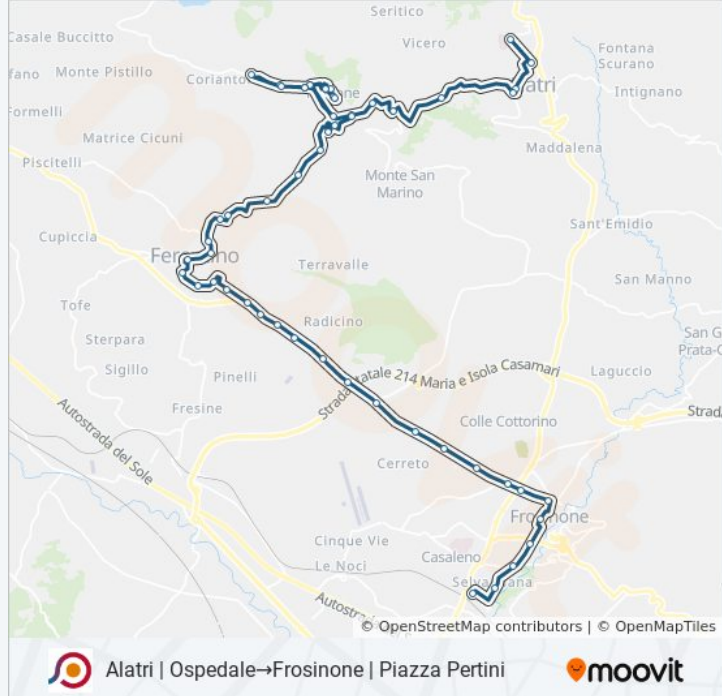

Usa Moovit per trovare le fermate della linea bus COTRAL più vicine a te e scoprire quando passerà il prossimo mezzo della linea bus COTRAL

**Direzione: Alatri | Ospedale→Frosinone |  
Piazza Pertini**

Ferentino | Via Casilina (Km 77)

Ferentino | Via Casilina (Km 78)

Ferentino | Via Casilina (Km 79)

Ferentino | Via Casilina (Roana)

Ferentino | Colle San Pietro

Alatri | Quaraticciolo

Frosinone | Via Casilina Via Colle Fiore

Frosinone | Via Casilina Via Powell

Frosinone | Via Maria Via Plinio

Frosinone | Piazzale De Matheis

Frosinone | Via Adige Piazza Domenico Ferrante

Frosinone | Via Moro Via Piave

Frosinone | Via Marittima Via Grappelli

Orari, mappe e fermate della linea bus COTRAL disponibili in un PDF su [moovitapp.com](https://moovitapp.com). Usa [App Moovit](#) per ottenere tempi di attesa reali, orari di tutte le altre linee o indicazioni passo-passo per muoverti con i mezzi pubblici a Roma e Lazio.