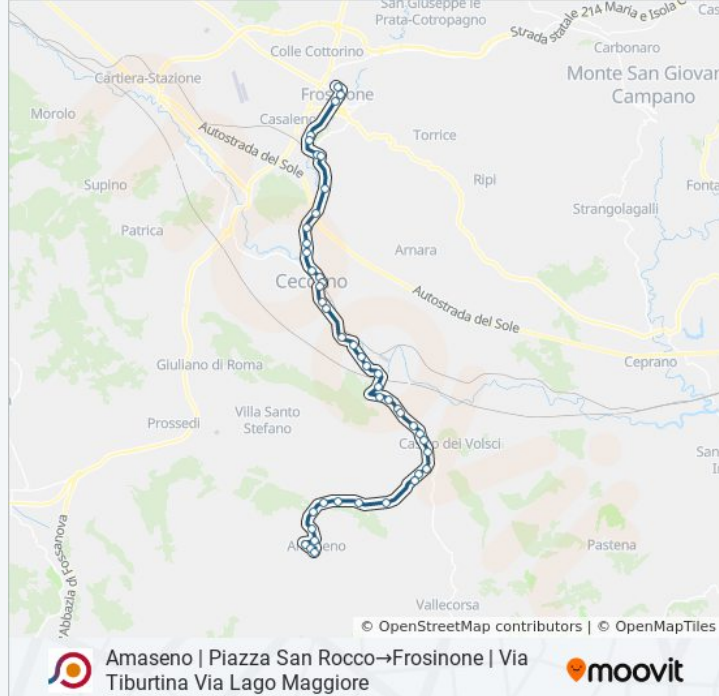

Ceccano | Via Gaeta Via Madonna Grazie

Ceccano | Via Gaeta (Istituti)

Ceccano | Piazza Berardi

Ceccano | Ospedale

Ceccano | Stazione FS

Ceccano | Via Frosinone Via Paolina

Ceccano | Via Frosinone Via Passo Cardinale

Ceccano | Via Frosinone Via Vigne Vecchie

Ceccano | Cantinella

Ceccano | Via Frosinone Via Scifelli

Frosinone | Via Castagnola Via Saragat

Frosinone | Via Jacobucci Viale Verdi

Frosinone | Viale Verdi Via Vivaldi

Frosinone | Via Puccini

Frosinone | Via Marittima Viale Grecia

Frosinone | Via Moro Via Tagliamento

Frosinone | Via Moro Viale Roma

Frosinone | Via Tiburtina Via Lago Maggiore

Orari, mappe e fermate della linea bus COTRAL disponibili in un PDF su moovitapp.com. Usa [App Moovit](https://moovitapp.com) per ottenere tempi di attesa reali, orari di tutte le altre linee o indicazioni passo-passo per muoverti con i mezzi pubblici a Roma e Lazio.