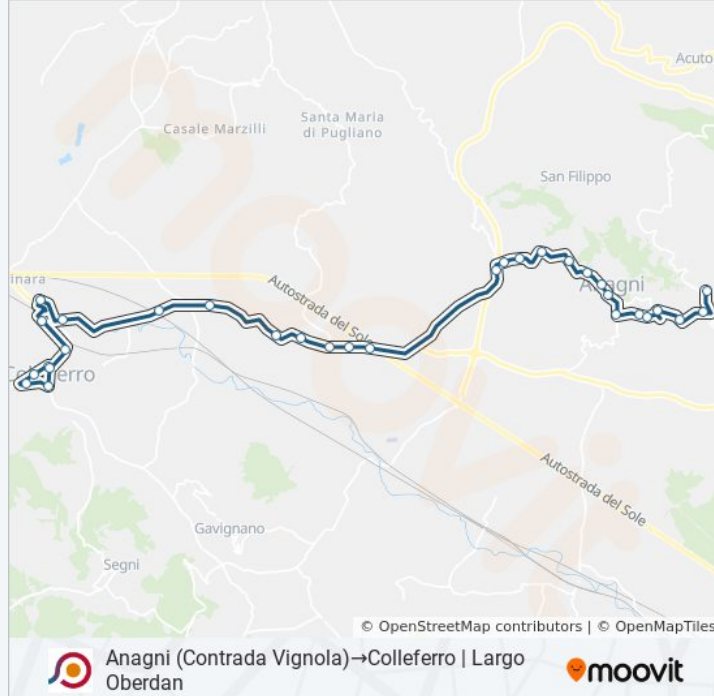

Usa Moovit per trovare le fermate della linea bus COTRAL più vicine a te e scoprire quando passerà il prossimo mezzo della linea bus COTRAL

Direzione: Anagni (Contrada Vignola)→Colleferro | Largo Oberdan

Informazioni sulla linea bus COTRAL

Direzione: Anagni (Contrada Vignola)→Colleferro | Largo Oberdan

Fermate: 35

Durata del tragitto: 40 min

La linea in sintesi:

Anagni | Via Casilina Via Cangiano

Paliano | Castellaccio

Colleferro | Via Casilina Via Romana

Colleferro Staz. FS

Colleferro | Corso Garibaldi Via Stazione

Colleferro | Largo Oberdan

Colleferro | Via Esplosivi (Asl)

Colleferro | Via Latina Via Esplosivi

Colleferro | Ospedale

Colleferro | Largo Oberdan

Orari, mappe e fermate della linea bus COTRAL disponibili in un PDF su moovitapp.com. Usa [App Moovit](#) per ottenere tempi di attesa reali, orari di tutte le altre linee o indicazioni passo-passo per muoverti con i mezzi pubblici a Roma e Lazio.