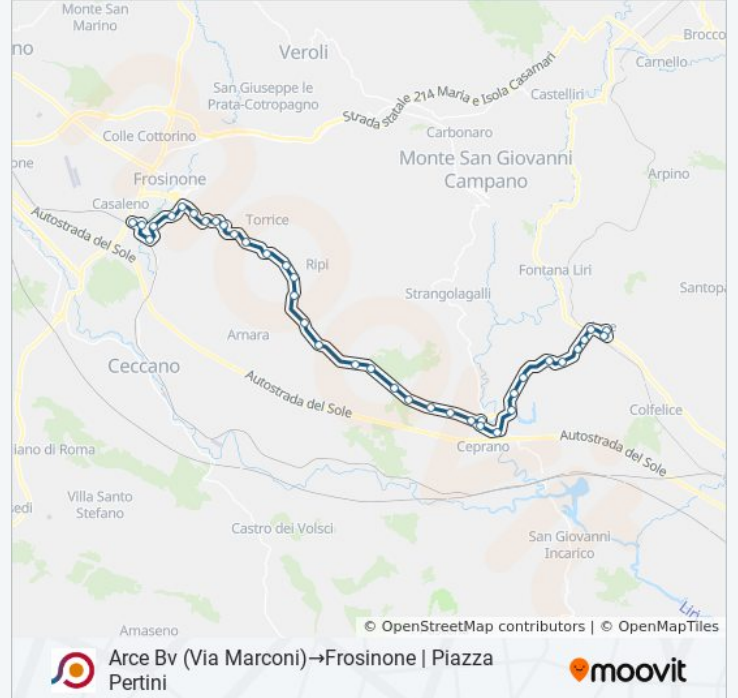

## Arce Bv (Via Marconi)→Frosinone | Piazza Pertini

[Scarica L'App](#)

La linea bus COTRAL Arce Bv (Via Marconi)→Frosinone | Piazza Pertini ha una destinazione. Durante la settimana è operativa:

(1) Arce Bv (Via Marconi)→Frosinone | Piazza Pertini: 15:55

Usa Moovit per trovare le fermate della linea bus COTRAL più vicine a te e scoprire quando passerà il prossimo mezzo della linea bus COTRAL

**Direzione: Arce Bv (Via Marconi)→Frosinone | Piazza Pertini**

Torrice | Via Casilina Via Forcella Nord

Frosinone | Via Casilina Via Focella

Frosinone | Via Casilina Via Saragat

Via Casilina / Inc. Via San Magno

Frosinone | Loc. S. Antonio

Frosinone | Viale Marconi

Frosinone | Viale America Latina Via Cosenza

Frosinone | Viale America Latina Via Vignali

Frosinone | Viale Verdi Via Vivaldi

Frosinone | Via Puccini

Frosinone | Piazza Pertini

Orari, mappe e fermate della linea bus COTRAL disponibili in un PDF su [moovitapp.com](https://moovitapp.com). Usa [App Moovit](https://moovitapp.com) per ottenere tempi di attesa reali, orari di tutte le altre linee o indicazioni passo-passo per muoverti con i mezzi pubblici a Roma e Lazio.