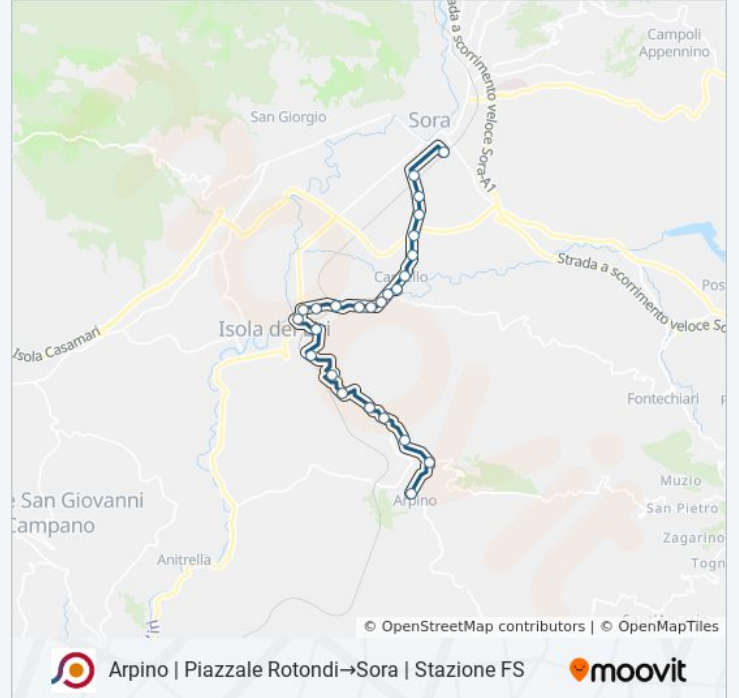

Arpino | Piazzale Rotondi→Sora | Stazione FS

Scarica L'App

La linea bus COTRAL Arpino | Piazzale Rotondi→Sora | Stazione FS ha una destinazione. Durante la settimana è operativa:

(1) Arpino | Piazzale Rotondi→Sora | Stazione FS: 08:05

### Direzione: Arpino | Piazzale Rotondi→Sora | Stazione FS

25 fermate

[VISUALIZZA GLI ORARI DELLA LINEA](#)

Arpino | Piazzale Rotondi  
Arpino (Ist. Tecnico Parravano)  
Arpino | Via Amendola (Trepanico)  
Arpino | Via Amendola Viale Mastroianni  
Arpino | Via Tulliana (Km 4)  
Arpino | Vallefredda  
Isola Liri | Abate  
Isola Liri | Via Arpino Via Pagliarola  
Isola Liri | Via Arpino Via Poggio  
Isola Liri | Via Tavernanova Via Cataldi  
Isola Liri | Via Carnello Via Borgonuovo  
Isola Liri | Via Carnello Via San Carlo  
Isola Liri | Via Carnello Via Montemontano  
Isola Liri | Via Carnello Via Tremoletto  
Isola Liri | Via Carnello, 119  
Isola Liri | Via Carnello Via Fontechiari  
Isola Liri | Via Carnello Via Lungo Fibreno  
Isola Liri | Via Carnello Via Bonomi  
Sora | Via Bonomi

### Informazioni sulla linea bus COTRAL

**Direzione:** Arpino | Piazzale Rotondi→Sora | Stazione FS

**Fermate:** 25

**Durata del tragitto:** 32 min

**La linea in sintesi:**

Sora | Via Ruscitto Via Paganelli

Sora | Carnello

Sora | Via Ruscitto Via Campovarigno

Sora | Via Trecce

Costantinopoli - Cellaro

Sora | Stazione FS

Orari, mappe e fermate della linea bus COTRAL disponibili in un PDF su [moovitapp.com](https://moovitapp.com). Usa [App Moovit](#) per ottenere tempi di attesa reali, orari di tutte le altre linee o indicazioni passo-passo per muoverti con i mezzi pubblici a Roma e Lazio.