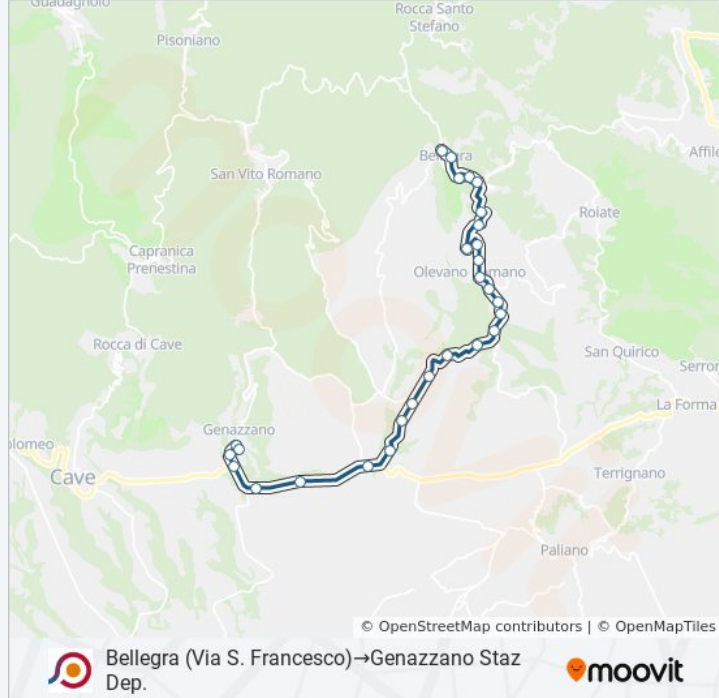

Olevano | Via Koch (Capolinea)

Olevano | Via Koch Via Monte Belloni

Olevano | Parco Dell'Acqua Santa

Olevano | Via San Francesco D'Assisi

Olevano | Piazza Moro

Olevano | Viale V. Veneto Via S. Martino

Olevano | Viale V. Veneto Via Martiri

### Informazioni sulla linea bus COTRAL

**Direzione:** Bellegra (Via S. Francesco)→Genazzano Dep 3

**Fermate:** 27

**Durata del tragitto:** 26 min

**La linea in sintesi:**

Olevano | Via Maremmana Via Morano

Olevano | Zona Artigianale

Paliano | Via Maremmana Via Fiuggina

Genazzano | Gimignano

Genazzano | Via Prenestina Nuova Via Mola Giuli

Genazzano | Via Prenestina (Madonnella)

Genazzano | Via Valle Rotelle Via Petroselli

Genazzano | Via Valle Rotelle Via Di Vittorio

Genazzano Dep 3

Orari, mappe e fermate della linea bus COTRAL disponibili in un PDF su [moovitapp.com](https://moovitapp.com). Usa [App Moovit](https://moovitapp.com) per ottenere tempi di attesa reali, orari di tutte le altre linee o indicazioni passo-passo per muoverti con i mezzi pubblici a Roma e Lazio.