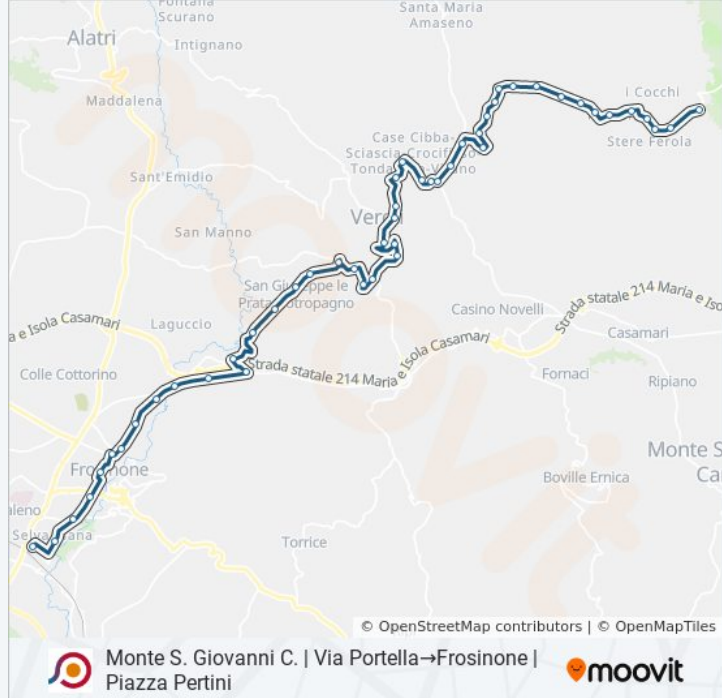

Informazioni sulla linea bus COTRAL

Direzione: Monte S. Giovanni C. | Via
Portella→Frosinone | Piazza Pertini

Fermate: 48

Durata del tragitto: 50 min

La linea in sintesi:

Veroli | Via Colle Bagno

Veroli | Via Crocifisso Via Angelini

Veroli | Angeli

Veroli | Pozzo Piazzella

Veroli | Osti

Veroli | Brecceto

Veroli | Girate

Veroli | San Giuseppe Le Prata

Veroli | Puppari

Veroli | Selva

Veroli | Castelmassimo

Veroli | Pescara

Veroli | Via Mā Ria (Svincolo Superstrada)

Veroli | Morate

Frosinone | Via Maria Via Cona

Frosinone | Via Maria Via Plinio

Frosinone | Via Maria Via Tiburtina

Frosinone | Piazzale De Matheis

Frosinone | Via Adige Piazza Domenico Ferrante

Frosinone | Via Moro Via Piave

Frosinone | Via Marittima Via Grappelli

Frosinone | Piazza Pertini

Orari, mappe e fermate della linea bus COTRAL disponibili in un PDF su moovitapp.com. Usa [App Moovit](https://moovitapp.com) per ottenere tempi di attesa reali, orari di tutte le altre linee o indicazioni passo-passo per muoverti con i mezzi pubblici a Roma e Lazio.