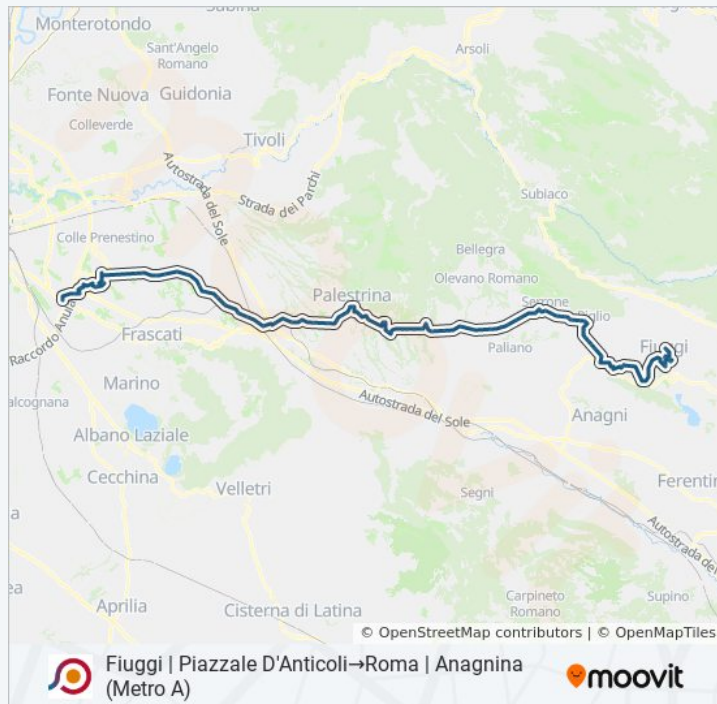

Serrone | Via Prenestina Via Fattoria

Serrone | Via Prenestina Via Berlinguer

Serrone | Via Prenestina Via Felici

Serrone | La Forma

Serrone | Via Forese Via Prenestina

Serrone | Via Prenestina Via Palianese

Serrone | Primo Ponte

Paliano | Via Fiuggi Via Colli

Paliano | Via Fiuggi (Colle S. Quirico)

Paliano | Via Fiuggina Via Mola Casale

Paliano | Via Fiuggi (Colle Canino)

domenica

Non in Servizio

Informazioni sulla linea bus COTRAL

Direzione: Fiuggi | Piazzale D'Anticoli→Roma | Anagnina (Metro A)

Fermate: 85

Durata del tragitto: 127 min

La linea in sintesi:

Paliano | Via Fiuggi (Colle S. Giovenale)

Genazzano | Gimignano

Genazzano | Via Prenestina Nuova Via Mola Giuli