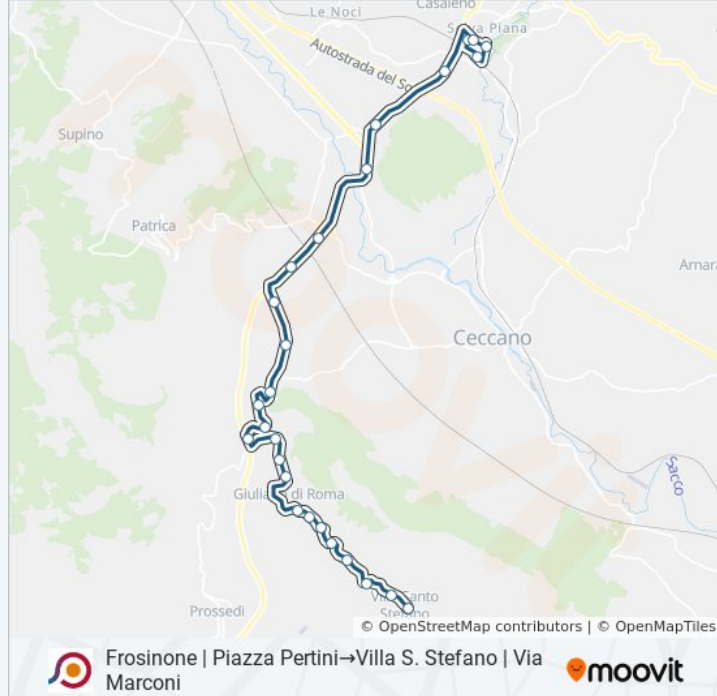

Frosinone | Piazza Pertini→Villa S. Stefano | Via Marconi

Scarica L'App

La linea bus COTRAL Frosinone | Piazza Pertini→Villa S. Stefano | Via Marconi ha una destinazione. Durante la settimana è operativa:

**Direzione: Frosinone | Piazza Pertini→Villa S. Stefano | Via Marconi**

24 fermate

[VISUALIZZA GLI ORARI DELLA LINEA](#)

Frosinone | Piazza Pertini

Frosinone | Via Monti Lepini (Casello)

Ceccano | Via Monti Lepini Via Morolense

### Informazioni sulla linea bus COTRAL

**Direzione:** Frosinone | Piazza Pertini→Villa S. Stefano | Via Marconi

**Fermate:** 24

**Durata del tragitto:** 36 min

**La linea in sintesi:**

Giuliano | Via S. Stefano Via Ferrari

Giuliano | Via S. Stefano Via Colli

Villa S. Stefano | Fontanelle

Villa S. Stefano | Via Roma Via Ciglia

Villa S. Stefano | Via Marconi

Orari, mappe e fermate della linea bus COTRAL disponibili in un PDF su [moovitapp.com](https://moovitapp.com). Usa [App Moovit](#) per ottenere tempi di attesa reali, orari di tutte le altre linee o indicazioni passo-passo per muoverti con i mezzi pubblici a Roma e Lazio.