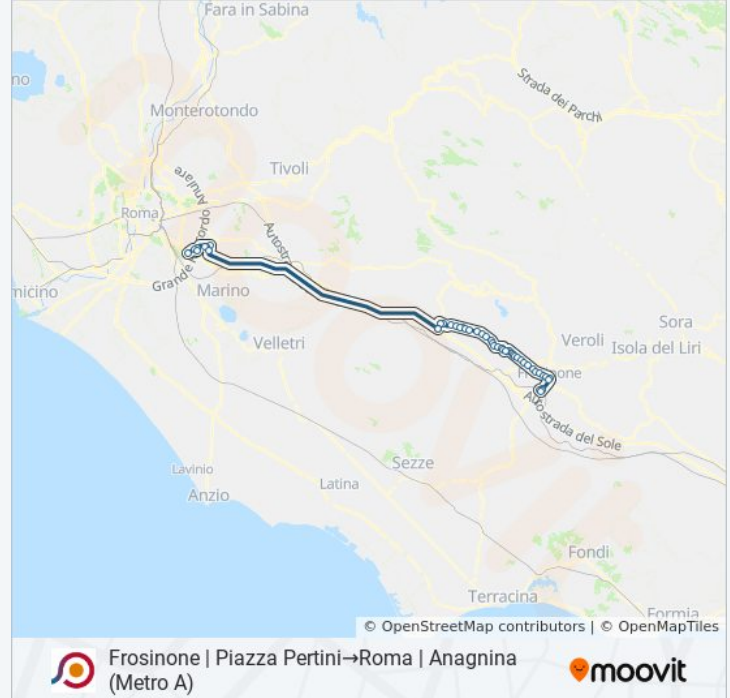

Usa Moovit per trovare le fermate della linea bus COTRAL più vicine a te e scoprire quando passerà il prossimo mezzo della linea bus COTRAL

**Direzione: Frosinone | Piazza Pertini→Roma | Anagnina (Metro A)**

Ferentino | Via Casilina Via Antares

Ferentino | Via Casilina Via Bagni Roana

Ferentino | Via Casilina Sud (Itis)

Ferentino | Via Casilina Sud Via Stazione

Ferentino | Via Casilina Sud Via Molini

Ferentino | S. Agata

Anagni | Via Casilina Via Anticolana

Anagni | Via Anticolana Via Gavignano

Anagni | Via Anticolana Via Gavignano

Passolombardo/Carpenè

Roma | Univ. Tor Vergata (Facoltà Medicina)

Cambridge

Cambridge/Columbia

Tor Vergata/Aula Magna

Carnevale/Lettere

Alimena B./Giurisprudenza

Roma | Anagnina (Metro A)

Orari, mappe e fermate della linea bus COTRAL disponibili in un PDF su [moovitapp.com](https://moovitapp.com). Usa [App Moovit](https://moovitapp.com) per ottenere tempi di attesa reali, orari di tutte le altre linee o indicazioni passo-passo per muoverti con i mezzi pubblici a Roma e Lazio.