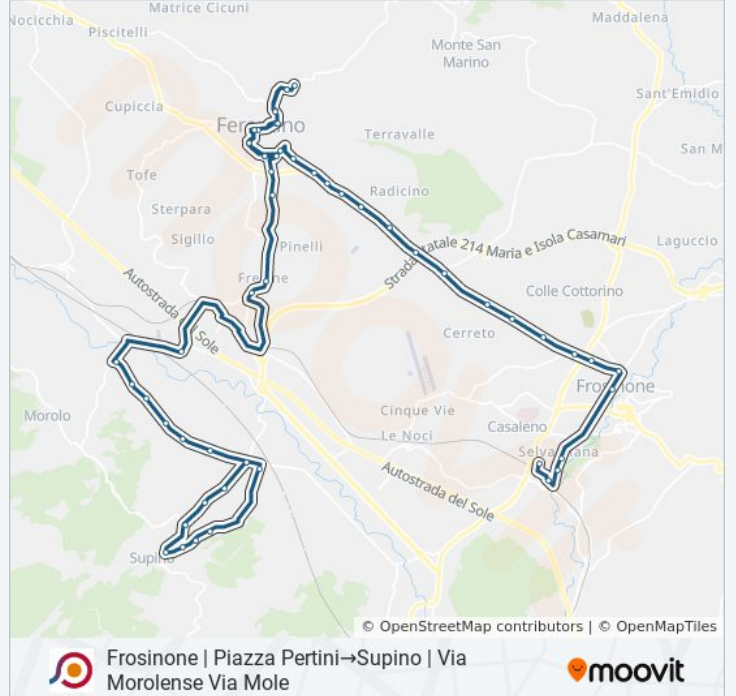

Frosinone | Piazza Pertini→Supino | Via Morolense Via Mole

Scarica L'App

La linea bus COTRAL Frosinone | Piazza Pertini→Supino | Via Morolense Via Mole ha una destinazione. Durante la settimana è operativa:

Ferentino | Monticchio

Morolo | Cimitero

Morolo | Madonna Del Piano

Morolo | Via Del Tagliato

Morolo | Contrada Sassone

Supino | Via Morolense Via Sant'Anna

Supino | Via Morolense Via Cona Popolo

Supino | Via Morolense Via Mole

Supino | Via Farneto Via Morolense

Supino | Via Farneto

Supino | Via Calvone Via Farneto

Supino | Via Calvone Via Selvotta

Supino | Piazza Kennedy

Supino | Via Mola Via Casenuove

Supino | Via Mola Via Polvino

Supino | Via Mola Via Privito

Supino | Via Morolense Via Mole

Orari, mappe e fermate della linea bus COTRAL disponibili in un PDF su moovitapp.com. Usa [App Moovit](#) per ottenere tempi di attesa reali, orari di tutte le altre linee o indicazioni passo-passo per muoverti con i mezzi pubblici a Roma e Lazio.