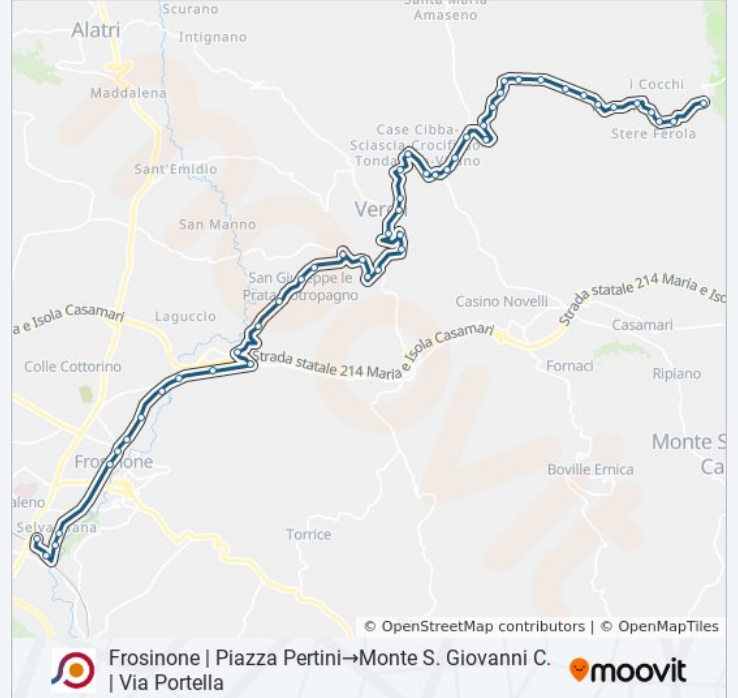

Frosinone | Via Maria Via Tiburtina

Frosinone | Via Maria Via Plinio

Frosinone | Via Maria Via Cona

Veroli | Morate

Veroli | Via Mā Ria (Svincolo Superstrada)

Veroli | Pescara

Veroli | Castelmassimo

Veroli | Selva

### Informazioni sulla linea bus COTRAL

**Direzione:** Frosinone | Piazza Pertini→Monte S. Giovanni C. | Via Portella

**Fermate:** 46

**Durata del tragitto:** 50 min

**La linea in sintesi:**

Veroli | Via Aia Cianchetti Porta Santa Croce

Veroli | Virano

Veroli | Vado Amaseno

Veroli | San Lorenzo

Veroli | Tor Dei Venti

Veroli | Case Paniccia

Veroli | Tor Dei Venti

Veroli | Santa Francesca

Veroli | Morrone Sordillo

Veroli | Fontana Fratta

Monte S. Giovanni C. | Via Portella

Orari, mappe e fermate della linea bus COTRAL disponibili in un PDF su [moovitapp.com](https://moovitapp.com). Usa [App Moovit](https://moovitapp.com) per ottenere tempi di attesa reali, orari di tutte le altre linee o indicazioni passo-passo per muoverti con i mezzi pubblici a Roma e Lazio.