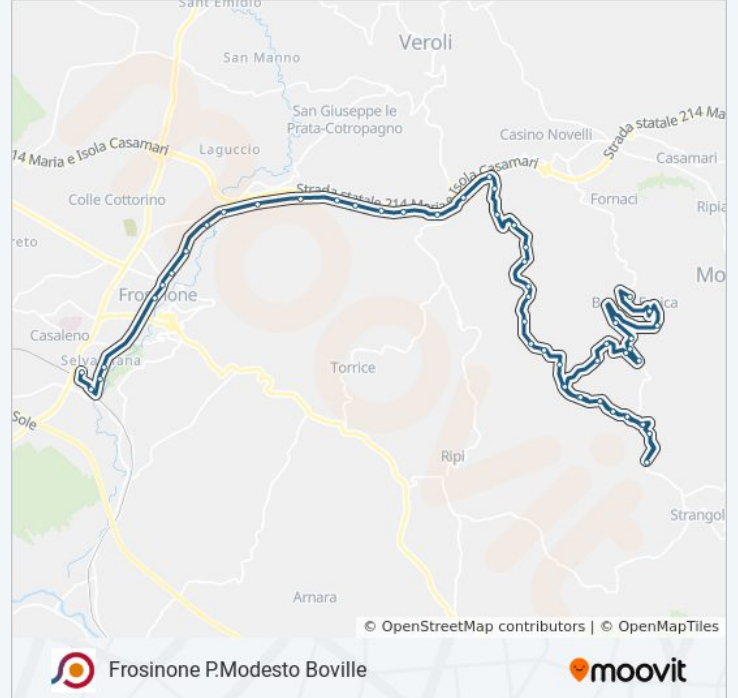

Frosinone | Via Maria Via Cona

Veroli | Morate

Veroli | Via Mă Ria (Svincolo Superstrada)

Veroli | Pescara

Veroli | San Filippo

Veroli | Via Mă Ria Via Colle Morgatto

Veroli | Via Mă Ria Via Colle Pelero

Veroli | Ponte Vasagalli

Boville | Scrima

Boville | Via Scrima Via Ponte Vado

Boville | Via Scrima Via Cerquitello

Boville | Via Scrima Via Valle Pazza

Boville | Via Fontana Rosa Via Cona

Boville | Via San Lucio Via Colle Mausoleo

Boville | Via San Lucio Via Ponte San Leonardo

Boville | Via San Lucio Via Ponte Vado

Boville | Brecciaro

Boville | Via Canello Via Ponte Vado

Boville | Via Canello Via Rivolta

Boville | Via Canello Via Ponte San Leonardo

Boville | Via Torrione Nobili Via Monte Fico

Boville | Via Torrione Nobili (Scuola)

Boville Ernica (C. Battisti)

Orari, mappe e fermate della linea bus COTRAL disponibili in un PDF su moovitapp.com. Usa [App Moovit](#) per ottenere tempi di attesa reali, orari di tutte le altre linee o indicazioni passo-passo per muoverti con i mezzi pubblici a Roma e Lazio.