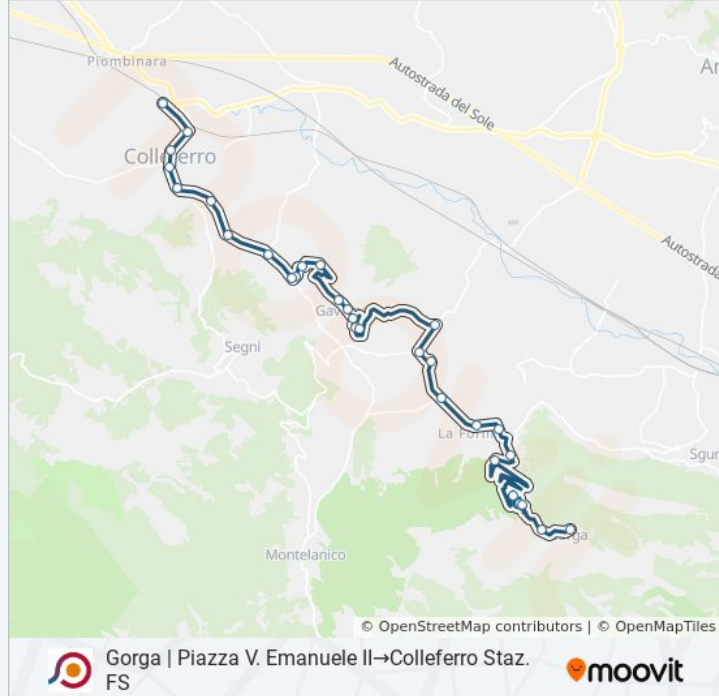

Usa Moovit per trovare le fermate della linea bus COTRAL più vicine a te e scoprire quando passerà il prossimo mezzo della linea bus COTRAL

Direzione: Gorga | Piazza V. Emanuele II→Colleferro Staz. FS

30 fermate

Informazioni sulla linea bus COTRAL

Direzione: Gorga | Piazza V. Emanuele II→Colleferro Staz. FS

Fermate: 30

Durata del tragitto: 45 min

La linea in sintesi:

Gavignano | Contrada Cotta

Gavignano | Via Roma Via Carpinetana

Segni | Via Carpinetana Via Gavignanese

Segni | Via Carpinetana Via Mola

Segni | Via Carpinetana (Recchia)

Colleferro | Via Carpinetana Viale America

Colleferro | Corso Turati Viale Europa

Colleferro | Ospedale

Colleferro | Largo Oberdan

Colleferro | Corso Garibaldi Via Stazione

Colleferro Staz. FS

Orari, mappe e fermate della linea bus COTRAL disponibili in un PDF su moovitapp.com. Usa [App Moovit](#) per ottenere tempi di attesa reali, orari di tutte le altre linee o indicazioni passo-passo per muoverti con i mezzi pubblici a Roma e Lazio.