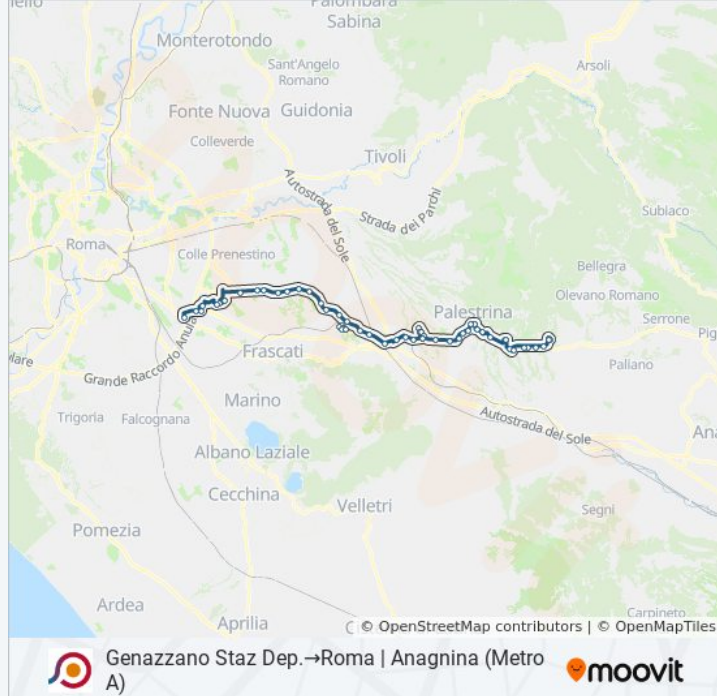

Zagarolo | Via Prenest. Nuova Via Stazione

San Cesareo | Via Prenestina Nuova

San Cesareo | Via Enopolio

San Cesareo | Via Casilina Via Corridoni

San Cesareo | Via Casilina Via Col Fiorito

San Cesareo | Via Casilina Via Passero

Colonna | Via Casilina (Stazione Fs)

San Cesareo | Valle Canestra

Monte Compatri | Via Casilina Via Marmorelle

Monte Compatri | Via Casilina (Laghetto)

Monte Compatri | Via Casilina Via Acqua Felice

Monte Compatri | Via Casilina Metro C

Casilina/Letoiani

Casilina/Prataporci

Borghesiana (Mc)

Casilina/Siculiana

Grotte Celoni (Mc)

Heidelberg

Cambridge

Cambridge/Columbia

Tor Vergata/Aula Magna

Carnevale/Lettere

Alimena B./Giurisprudenza

Roma | Anagnina (Metro A)

Orari, mappe e fermate della linea bus COTRAL disponibili in un PDF su moovitapp.com. Usa [App Moovit](#) per ottenere tempi di attesa reali, orari di tutte le altre linee o indicazioni passo-passo per muoverti con i mezzi pubblici a Roma e Lazio.