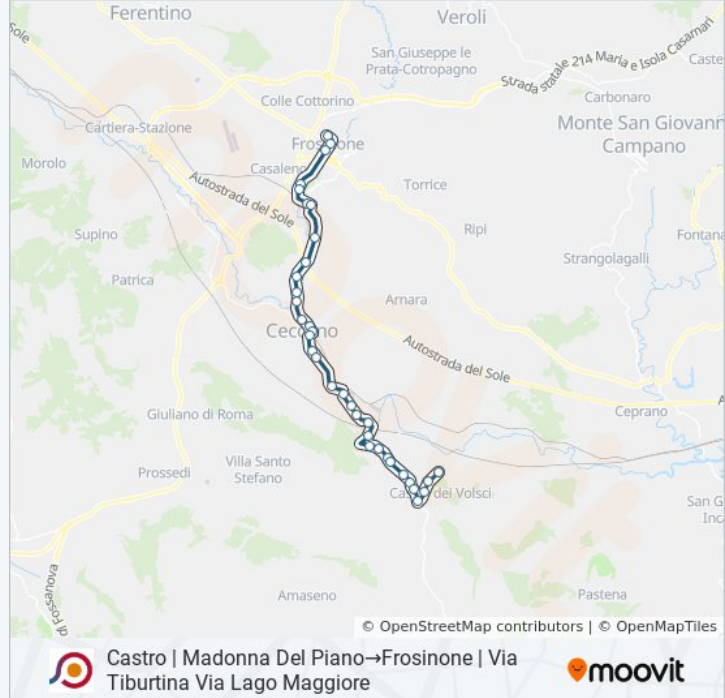

### Informazioni sulla linea bus COTRAL

**Direzione:** Castro | Madonna Del Piano→Frosinone | Via Tiburtina Via Lago Maggiore

**Fermate:** 35

**Durata del tragitto:** 40 min

**La linea in sintesi:**

Ceccano | Via Gaeta (Istituti)

Ceccano | Piazza Berardi

Ceccano | Ospedale

Ceccano | Stazione FS

Ceccano | Via Frosinone Via Paolina

Ceccano | Via Frosinone Via Passo Cardinale

Ceccano | Via Frosinone Via Vigne Vecchie

Ceccano | Cantinella

Ceccano | Via Frosinone Via Scifelli

Frosinone | Via Castagnola Via Saragat

Frosinone | Via Jacobucci Viale Verdi

Frosinone | Viale Verdi Via Vivaldi

Frosinone | Via Puccini

Frosinone | Via Marittima Viale Grecia

Frosinone | Via Moro Via Tagliamento

Frosinone | Via Moro Viale Roma

Frosinone | Via Tiburtina Via Lago Maggiore

Orari, mappe e fermate della linea bus COTRAL disponibili in un PDF su [moovitapp.com](https://moovitapp.com). Usa [App Moovit](#) per ottenere tempi di attesa reali, orari di tutte le altre linee o indicazioni passo-passo per muoverti con i mezzi pubblici a Roma e Lazio.