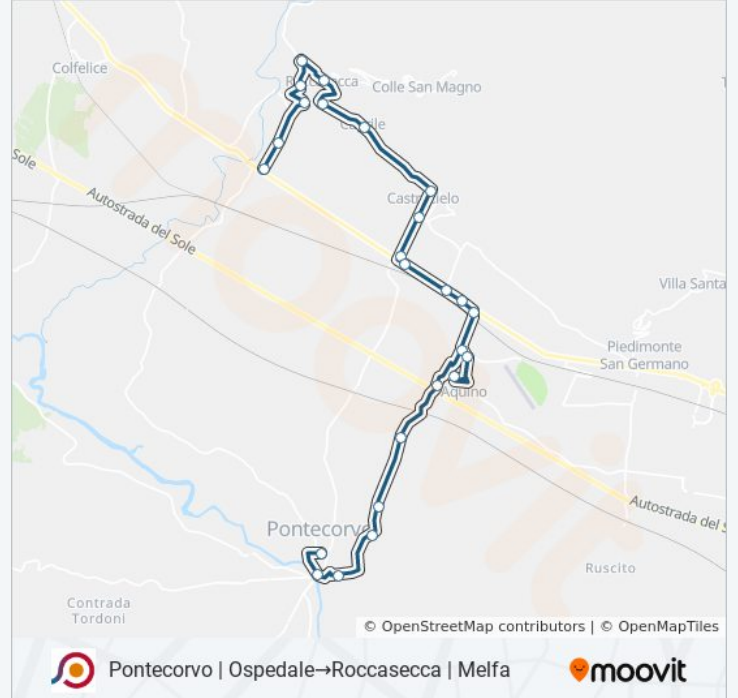

Aquino | Via Pontecorvo, 8

Aquino | Viale Manzoni Via Matteotti

Aquino | Piazza San Tommaso

Aquino | Via Roma

Aquino | Via Torre S. Gregorio Via Casilina

Castrocielo | Via Casilina Via Ponte Vecchio

Castrocielo | Via Casilina Via Stazione

lunedì	Non in Servizio
martedì	Non in Servizio
mercoledì	Non in Servizio
giovedì	14:15
venerdì	14:15
sabato	14:15
domenica	Non in Servizio

Informazioni sulla linea bus COTRAL

Direzione: Pontecorvo | Ospedale→Roccasecca |
Melfa

Fermate: 25

Durata del tragitto: 35 min

La linea in sintesi:

Roccasecca | Via Roma

Roccasecca | Cimitero

Roccasecca | Via Montello Via Col Granaro

Roccasecca | Via Montello Via Costantinopoli

Roccasecca | Via Montello Via Scalpello

Roccasecca | Melfa

Orari, mappe e fermate della linea bus COTRAL disponibili in un PDF su moovitapp.com. Usa [App Moovit](#) per ottenere tempi di attesa reali, orari di tutte le altre linee o indicazioni passo-passo per muoverti con i mezzi pubblici a Roma e Lazio.